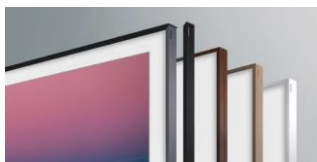

*Accessible via un abonnement mensuel à 4.99€ ou à l'achat unique à 19.99€

Photos personnelles

Affichez des photos personnelles depuis l'application SmartThings ou via une clé USB.

Samsung Collection

20 œuvres d'art gratuites d'artistes de renommée mondiale du style classique au style contemporain.

Un design unique et personnalisable

Personnalisable

Cadre interchangeable pour être en parfaite harmonie avec votre intérieur.
Couleurs : noir, blanc, chêne, noyer.

*Cadres vendus séparément

Accroche murale ultra fine incluse