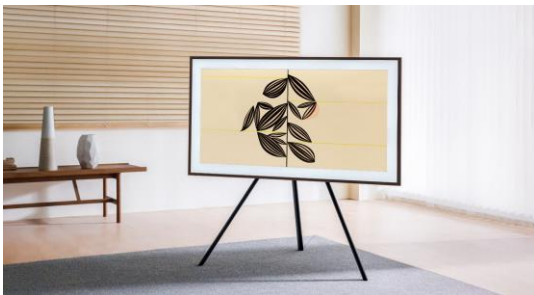

Quand le plus discret des téléviseurs...

...devient le plus beau des cadres

The Frame est conçu pour sublimer votre intérieur qu'il soit allumé ou éteint. Quand il est allumé, The Frame offre une qualité d'image exceptionnelle grâce à la technologie QLED. Quand il est en veille, son mode art permet d'afficher une oeuvre d'art avec un réalisme digne d'un vrai tableau. Et parce que chaque The Frame est unique, personnalisez-le avec ses cadres interchangeables.*

*vendu séparément.

Technologie QLED 4K Dual LED : une qualité d'image exceptionnelle

Technologie QLED 4K Dual LED

Profitez de couleurs plus réalistes qui ne s'altèrent pas dans le temps. Avec la nouvelle technologie Dual LED, les images ont plus de contraste et plus de profondeur.

Faites entrer l'art chez vous

Mode Art

Lorsque votre TV est en veille, affichez vos œuvres d'art et photos avec un réalisme digne d'un vrai tableau

Art Store

La plus large plateforme d'art disponible sur un téléviseur
+1200 œuvres de galeries et musées de renommée internationale