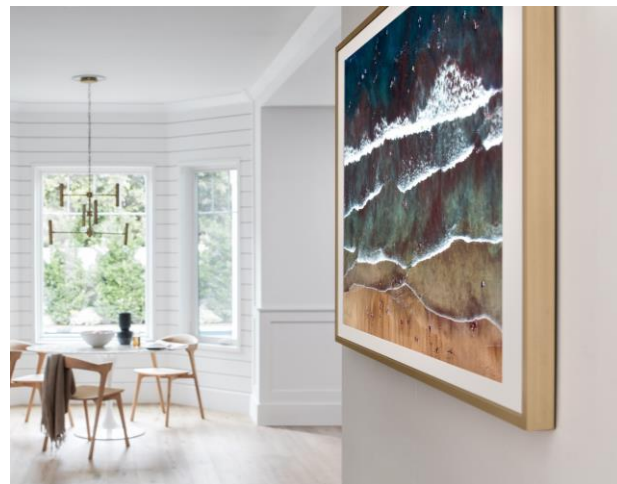

Quand le plus discret des téléviseurs...

...devient le plus beau des cadres

The Frame est conçu pour sublimer votre intérieur qu'il soit allumé ou éteint. Quand il est allumé, The Frame offre une qualité d'image exceptionnelle grâce à la technologie QLED. Quand il est en veille, son mode art permet d'afficher une oeuvre d'art avec un réalisme digne d'un vrai tableau. Et parce que chaque The Frame est unique, personnalisez-le avec ses cadres interchangeables.*

*vendu séparément.

Technologie QLED 4K Dual LED : une qualité d'image exceptionnelle

Technologie QLED 4K Dual LED

Profitez de couleurs plus réalistes qui ne s'altèrent pas dans le temps. Avec la nouvelle technologie Dual LED, les images ont plus de contraste et plus de profondeur.

Faites entrer l'art chez vous

Mode Art

Lorsque votre TV est en veille, affichez vos œuvres d'art et photos avec un réalisme digne d'un vrai tableau

Art Store

La plus large plateforme d'art disponible sur un téléviseur
+1200 œuvres de galeries et musées de renommée internationale