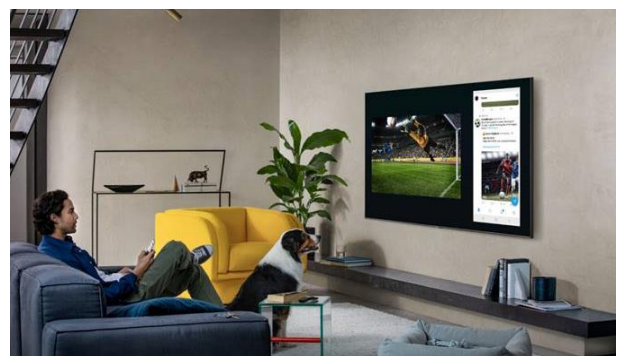

Une intégration optimale dans votre intérieur

Utilisation simple et intuitive

Cette télécommande universelle très simple d'utilisation, intégrant les assistants vocaux Bixby, Alexa et Google assistant, vous offre une expérience plus intuitive.

Mode Ambient 3.0

Faites disparaître l'écran noir selon vos envies en affichant des contenus décoratifs, vos photos personnelles ou des notifications sur l'actualité.