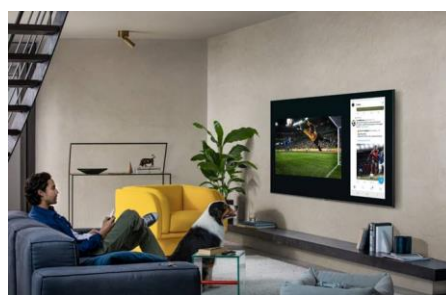

SAMSUNG QLED

75Q70T

L'expertise Samsung au service d'une expérience **sans limite** !

Grâce à l'intelligence artificielle, le nouveau processeur 'Quantum processor 4K' optimise l'image, la luminosité et le son, quelle que soit la source et l'environnement, pour vous faire profiter pleinement de vos contenus. Parce que chaque détail compte, nous avons développé des solutions d'intégration innovantes comme le Mode Ambient, pour que votre TV vive en parfaite harmonie dans votre intérieur. Enfin, l'accès à vos applications préférées n'a jamais été aussi simple et leur contrôle toujours plus intuitif pour vivre pleinement vos passions.