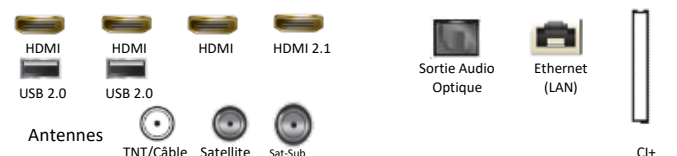

Diffusion

Tuner	Oui
Fonction double Tuner	Oui
Compatible Fransat	Oui
CI/CI+	CI+(1.4)
Hbb TV	Oui

Audio

OTS (Object Tracking Sound)	N/A
Q-Symphony	N/A
Amplificateur Vocal (AVA)	Oui
Adaptive Sound	Oui
Puissance sonore (RMS)	20W
Canaux	2CH
Woofer intégré (basses)	N/A
Dolby Digital Plus	Oui
Compatible Multiroom Samsung	Oui
Bluetooth	Oui

Accessoires

Télécommande	TM2050C
Piles (pour la télécommande)	Oui
Compatible VESA	400 x 400
Mode d'emploi	Oui

Connectiques

Smart TV

Smart TV	Oui (Tizen)
Compatible Google Assistant	Oui
Compatible Alexa	Oui
Compatible AirPlay 2.0	Oui
SmartThings	Oui
Guide universel	Oui(GB/FR/DE/IT/ES only)
Assistant vocal intégré	Oui (Bixby, Alexa, Google)
Wifi	Oui (WiFi5)
Télécommande universelle	Universelle
Contrôle vocal	Oui
Décodeur Canal intégré	Oui
Navigateur Internet	Oui
NFC	N/A
Tap view	Oui
Multi View	Oui
Dépannage à distance	Oui
Mirroring TV sur mobile	Oui
Mirroring Mobile sur TV	Oui
Lecteur vidéo 360	Oui
Allumage WOL	N/A
Sound Mirroring	Oui
TV Sound sur Mobile	Oui
Wifi Direct	Oui