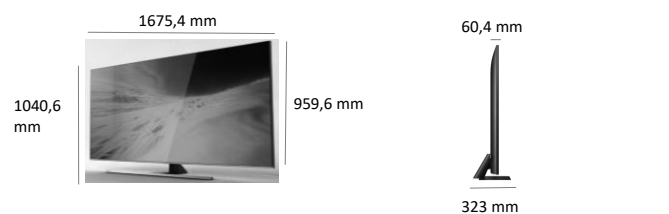

Poids de l'écran sans le pied (kg)	36
Poids de l'écran avec le pied (kg)	39.5
Poids du produit emballé (kg)	50.7
Dimensions du carton (LxHxP) (mm)	1855 x 1118 x 208
Dimensions sans pied (LxHxP) (mm)	1675.4 x 959.6 x 60.4
Dimensions avec le pied (LxHxP) (mm)	1975.4 x 1040.6 x 323.0
Ecart entre les pieds (Mini/Maxi)	939.6 x 323.0