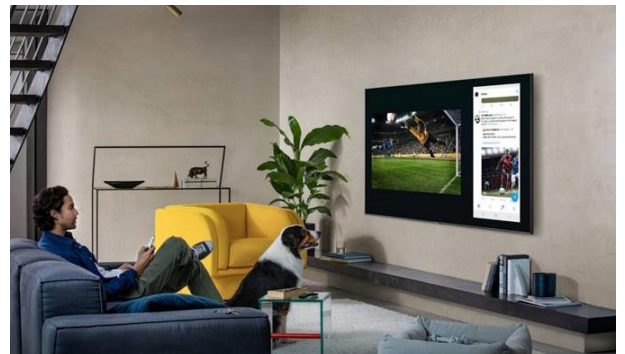

Une intégration optimale dans votre intérieur

Utilisation simple et intuitive

Cette télécommande universelle très simple d'utilisation, intégrant les assistants vocaux Bixby, Alexa et Google assistant, vous offre une expérience plus intuitive.

Mode Ambient 3.0

Faites disparaître l'écran noir selon vos envies en affichant des contenus décoratifs, vos photos personnelles ou des notifications sur l'actualité.