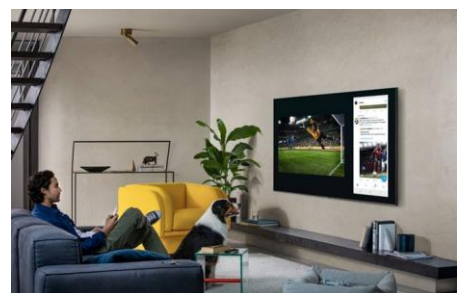

SAMSUNG QLED

65Q74T

L'expertise Samsung au service d'une expérience **sans limite** !

Grâce à l'intelligence artificielle, le nouveau processeur 'Quantum processor 4K' optimise l'image, la luminosité et le son, quelle que soit la source et l'environnement, pour vous faire profiter pleinement de vos contenus. Parce que chaque détail compte, nous avons développé des solutions d'intégration innovantes comme le Mode Ambient, pour que votre TV vive en parfaite harmonie dans votre intérieur. Enfin, l'accès à vos applications préférées n'a jamais été aussi simple et leur contrôle toujours plus intuitif pour vivre pleinement vos passions.