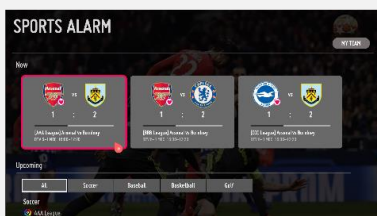

Sport Alert

Le téléviseur vous alertera des horaires de diffusion des matchs et des résultats afin que vous puissiez suivre chaque moment de vos équipes favorites.