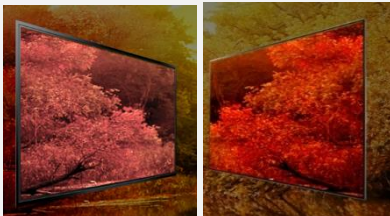

49NANO86

Technologie NanoCell

Le téléviseur NanoCell LG reproduit des couleurs pures en appliquant des nanoparticules d'environ 1 nm qui filtrent les couleurs ternes afin d'améliorer leur pureté. Il offre une expérience visuelle exceptionnelle.

Dolby Vision IQ & Dolby Atmos

Faites de votre maison un véritable cinéma grâce au Dolby Vision IQ qui ajuste la luminosité, la couleur et le contraste de l'écran en fonction du genre de contenu et des conditions d'éclairage de la pièce. Avec le Dolby Atmos, profitez d'un son qui voyage à travers la pièce et vous enveloppe pour une immersion plus vraie que nature.