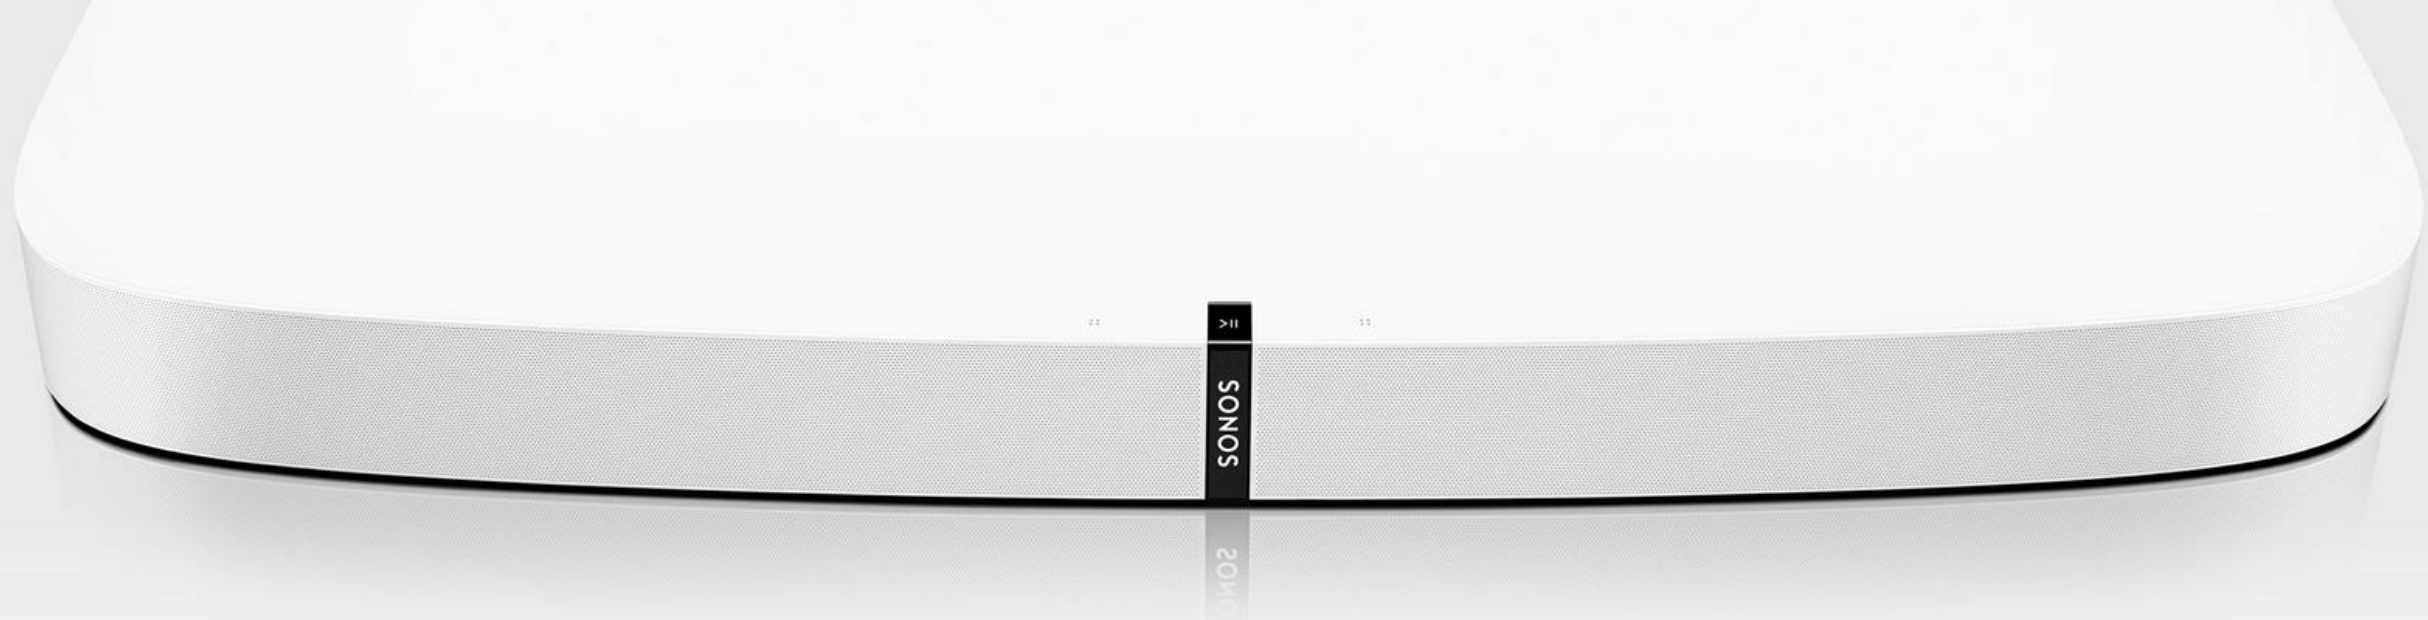

Fonctionnalités supplémentaires

MODE AMÉLIORATION VOCALE.

Maintient les dialogues à un niveau constant, tout en atténuant le volume des effets sonores bruyants. Vous distinguez clairement les dialogues, y compris le moindre chuchotement.

ÉCOUTEZ TOUT CE QUE VOUS VOULEZ.

Les box TV, les consoles de jeux, les lecteurs Blu-ray... S'ils sont raccordés à votre TV, la Playbase en diffusera le son.

MODE SON NOCTURNE.

Vous n'avez pas envie de réveiller toute la famille ? Activez le Mode Son Nocturne. Vous entendrez plus distinctement les dialogues et l'intensité des pics sonores sera réduite.

UN SON DIGNE D'UN ÉCRAN GÉANT. SANS FIXATION MURALE.

La Playbase supporte en toute sécurité des écrans d'un poids inférieur à 35 kg, c'est-à-dire à peu près n'importe quelle TV sur pied.