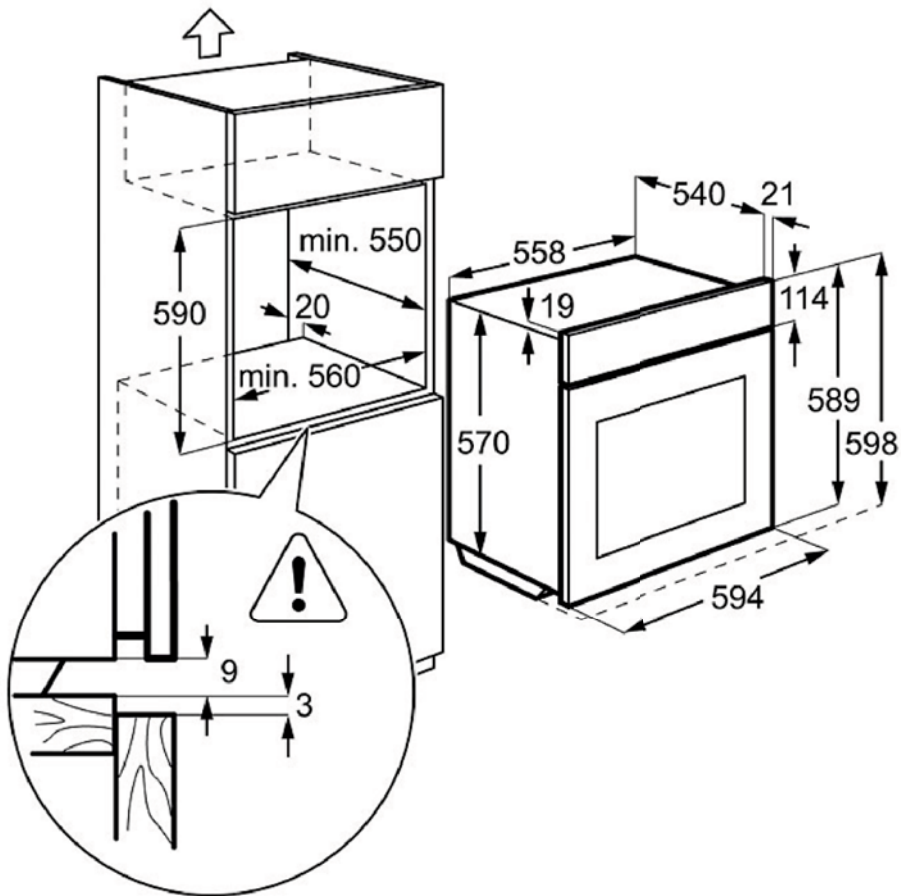

EZA2420AOW Four

PSGBOV140D002002