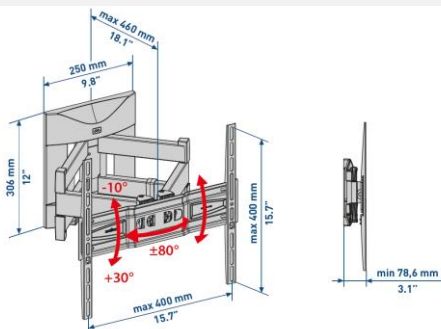

### CARACTÉRISTIQUES

- Pour TV de 32 à 80" (81 à 203 cm)
- Compatible VESA 200/300/400
- Poids maximum supporté : 55 KG
- Orientation : +/- 80°
- Inclinaison : -10°/+30°
- Compatible avec les TV incurvées « CURVED TV »
- Platine extra-large pour un encreage optimale au mur, spécialement étudié pour les murs en placoplâtre
- Système de gestion des câbles
- Système anti-décrochage
- Visserie et niveau à bulle inclus
- Livré prémonté, pour une installation encore plus simple et rapide
- Certification TÜV
- Garantie : 10 ans

**Support ultra-mince** : distance entre le mur et la TV comprise entre 7,86 cm et 46 cm

**Ajustement facile et précis** : le pivot autostable par friction offre une grande liberté de mouvement permettant d'ajuster manuellement et avec précision la position de la TV pour un confort visuel optimal.

Le TV reste toujours centré grâce au **double bras pantographe** qui permet d'écarter l'écran du mur tout en gardant le TV centré par rapport aux points de fixation.

**Réglage manuel de l'horizontalité du TV** : il simplifie le montage et permet de réaliser des ajustements après installation.