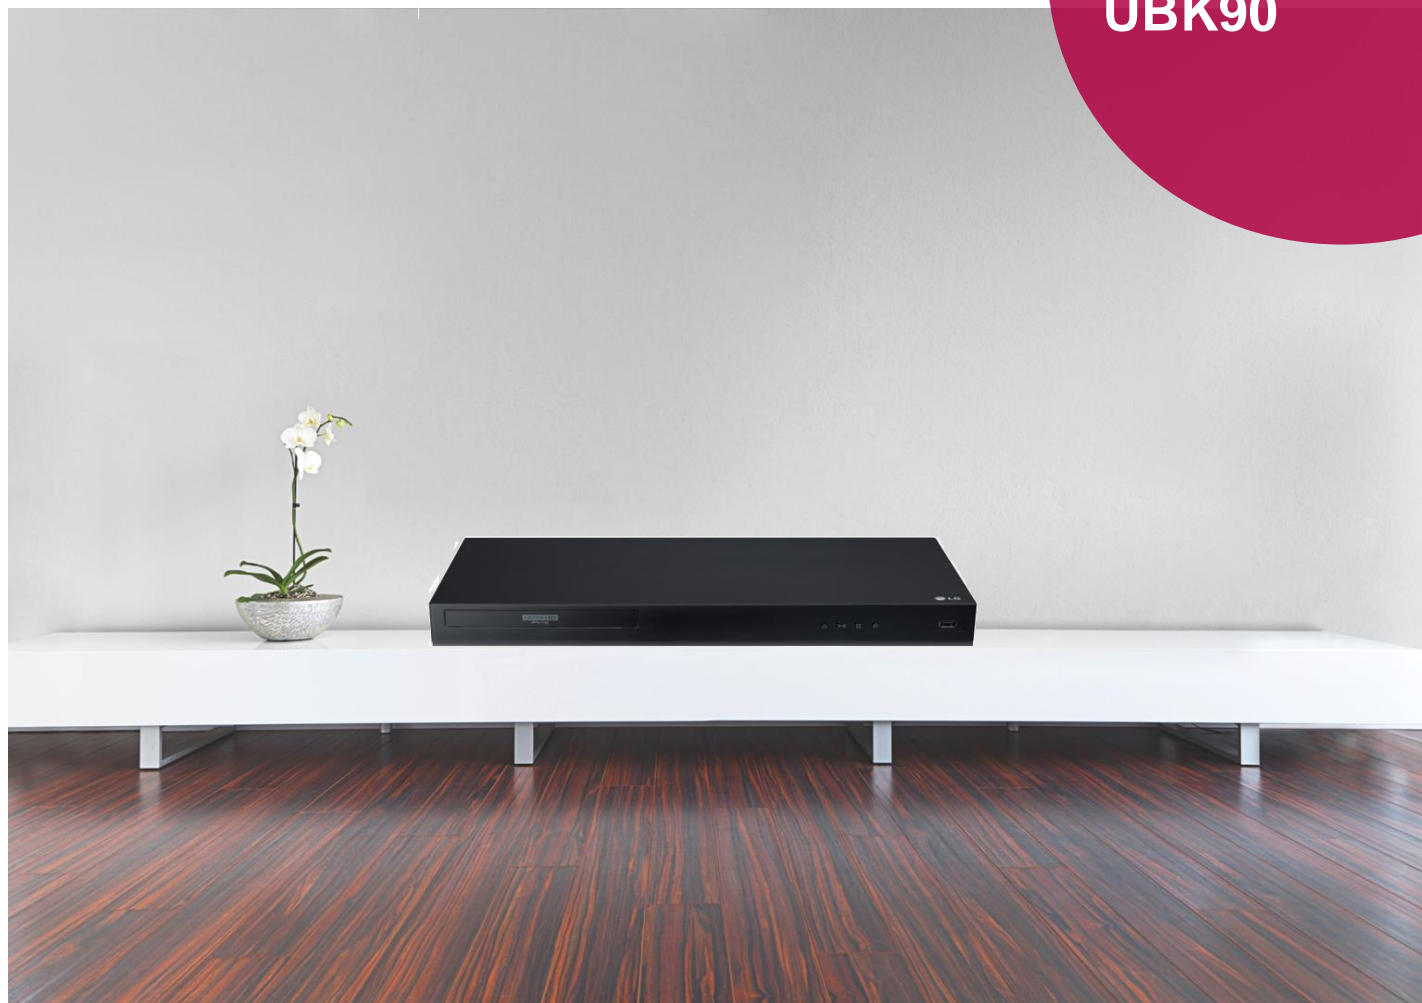

**Lecteur Blu-ray  
UHD 4K  
UBK90**

**LES PLUS PRODUIT**

**LECTEUR BLU-RAY  
ULTRA HD**

Bénéficiez d'une qualité d'image sans égal en profitant de vos Blu-Ray Ultra HD préférés.

**COMPATIBILITE MULTI HDR**

En plus du support du HDR10, le lecteur LG UBK90 est compatible Dolby Vision pour vous offrir une qualité d'image exceptionnelle

**CONTENUS EN  
STREAMING 4K**

Accédez à vos contenus en streaming 4K (Youtube, Netflix) via Ethernet & Wi-Fi.