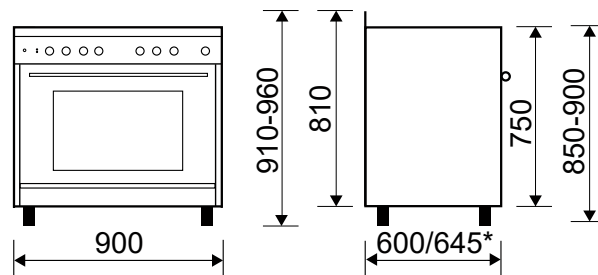

GE960CBIX2

MADE IN ITALY

CUISINIÈRE MIXTE CATALYSE 90 x 60 CM

Référence	Couleur	EAN
GE960CBIX2	Inox	8054383965069

Porte intérieure plein verre

* avec poignée

ENCASTRABLE

Homologuée pour être encastrée entre deux meubles de cuisine, selon la norme UNI EN 30-1-1 classe 2.

GE960CBIX2

CUISINIÈRE MIXTE CATALYSE 90 x 60 CM

Référence

GE960CBIX2

Couleur

Inox

EAN

8054383965069

Consommations

- Classe d'efficacité énergétique : A
- Indice d'efficacité énergétique : 95,3
- Volume brut/utile de la cavité : 110/104 L
- Dimensions utiles de la cavité H x l x P : 34,5 x 63 x 43,5 cm
- Consommation convection naturelle par cycle : 0,94 kWh
- Consommation convection forcée par cycle : 0,96 kWh

- Puissance électrique d'installation : 2514 W
- 16 A - 230 V - 50/60 Hz
- Cordon d'alimentation : 120 cm
- Sans prise

- Produit H x l x P : 910-960 x 900 x 600/645* mm
- Pieds réglables en hauteur ± 5 cm
- Produit emballé H x l x P : 880 x 940 x 680 mm
- Poids net/brut : 64/72 kg