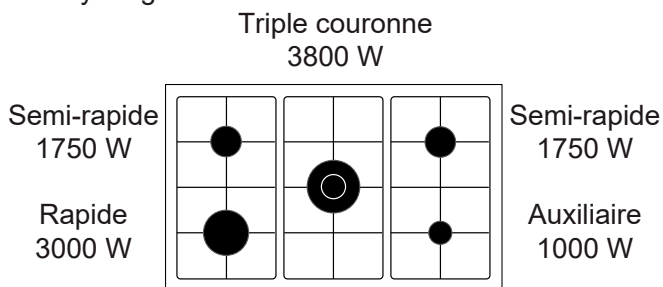

GE960CBIX2

CUISINIÈRE MIXTE CATALYSE 90 x 60 CM

Référence

GE960CBIX2

Couleur

Inox

EAN

8054383965069

Plan de cuisson

- 5 foyers gaz :

- Puissance gaz totale : 11,3 kW
- Allumage électronique «bouton»
- Sécurité gaz par thermocouples
- 3 grilles émaillées mates, aspect fonte
- Départ de crédence

Four électrique multifonction catalyse

- Minuteur sonore 60 minutes
- 6 fonctions dont la chaleur brassée :

éclairage	chaleur brassée
convection naturelle	sole pulsée
sole	maxi grill pulsé

- Thermostat réglable de 50°C à 250°C
- Panneaux catalytiques autonettoyants

- Porte intérieure plein verre
- Vitre intérieure démontable
- Porte 2 vitres
- Gradins fils
- 1 lèchefrite émaillée, 1 grille
- Ventilateur tangential aspiré : l'air chaud est rejeté sur l'arrière, pas de souffle d'air en façade
- Éclairage intérieur
- Coffre de rangement chauffe-plat

Consommations

- Classe d'efficacité énergétique : A
- Indice d'efficacité énergétique : 95,3
- Volume brut/utile de la cavité : 110/104 L
- Dimensions utiles de la cavité H x l x P : 34,5 x 63 x 43,5 cm
- Consommation convection naturelle par cycle : 0,94 kWh
- Consommation convection forcée par cycle : 0,96 kWh

- Livrée en version gaz naturel, injecteurs gaz butane/propane fournis de série

En option

- **CR1422** - Lot de 4 pieds inox grande hauteur réglables en hauteur de 14,5 à 22 cm
- **CR570** - Support wok traditionnel à fond rond en fonte pour foyer triple couronne
- **CR520** - Plancha en fonte

- Puissance électrique d'installation : 2514 W
- 16 A - 230 V - 50/60 Hz
- Cordon d'alimentation : 120 cm
- Sans prise

- Produit H x l x P : 910-960 x 900 x 600/645* mm
- Pieds réglables en hauteur ± 5 cm
- Produit emballé H x l x P : 880 x 940 x 680 mm
- Poids net/brut : 64/72 kg