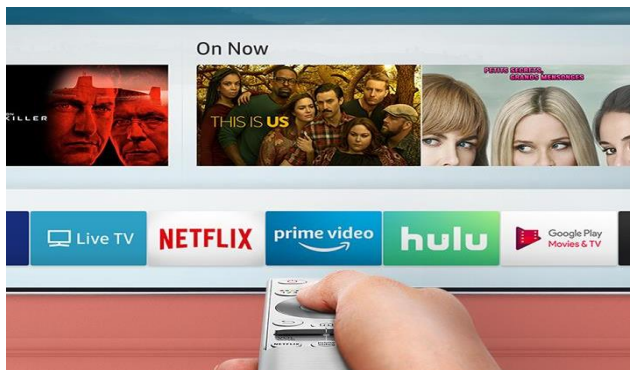

L'expertise Samsung

Grâce à la technologie Quantum Dots, votre TV capte la lumière et restitue une palette de couleurs d'un réalisme incomparable qui ne s'altèrent pas dans le temps.

Un rétroéclairage direct LED associé à la technologie Local Dimming Gold qui permet un contraste plus profond et des détails plus précis.

Quelle que soit la lumière ambiante, profitez de tous les détails de l'image grâce à un contraste incomparable et un pic de luminosité jusqu'à 1500 nits.

Le nouveau processeur ultra-puissant utilise l'Intelligence Artificielle pour transformer tous vos contenus en 4K UHD et optimiser les différents réglages de luminosité et de son.

L'expérience Samsung

Téléviseur Intelligent