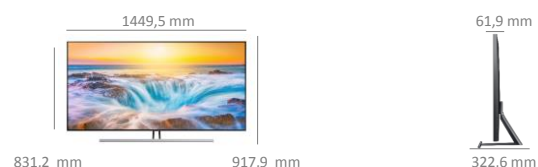

Spécifications techniques et logistiques

Poids de l'écran sans le pied (kg)	25,1
Poids de l'écran avec le pied (kg)	28,2
Poids du produit emballé (kg)	40,4
Dimension du carton (mm)	1621,0 x 965,0 x 215,0