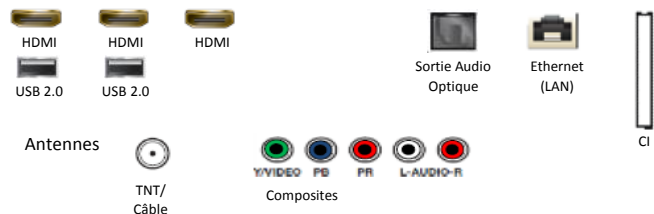

Caractéristiques techniques

Qualité d'image

Technologie d'affichage	LED
Résolution	3,840 x 2,160
Processeur vidéo	UHD Engine
Motion Rate	100
Compensation de mouvement	Oui
Richesse des couleurs	PurColor
HDR / HLG	Oui
HDR 10+	Oui
Contraste	Mega Contrast
Micro Dimming	UHD Dimming
Immersion	Contrast Enhancer
Index de la Qualité d'Image (PQI)	1400

Style

Diagonale de l'écran en pouces (cm)	50" (125)
Ecran incurvé	Non
Finesse du cadre	Oui
Finesse de l'écran	Slim
Couleur du cadre	TBD
Pied	Côtés
Système de management des câbles	Oui

Diffusion

Tuner	DVB-T2CS2
Fonction Double Tuner	Non
Compatible Fransat	Non
CI/CI+	CI+(1.4)
Hbb TV	Oui

Audio

Puissance sonore (RMS)	20W
Woofer intégré (basses)	N/A
Dolby Digital Plus	Oui
Compatible enceintes Multiroom Samsung	Oui
Compatible Bluetooth (casque, enceintes)	Oui

Accessoires

Télécommande	TM1240A
Piles (pour la télécommande)	Oui
Compatible VESA	200 x 200
Mode d'emploi électronique	Oui
Câble d'alimentation inclus	Oui

Connectiques