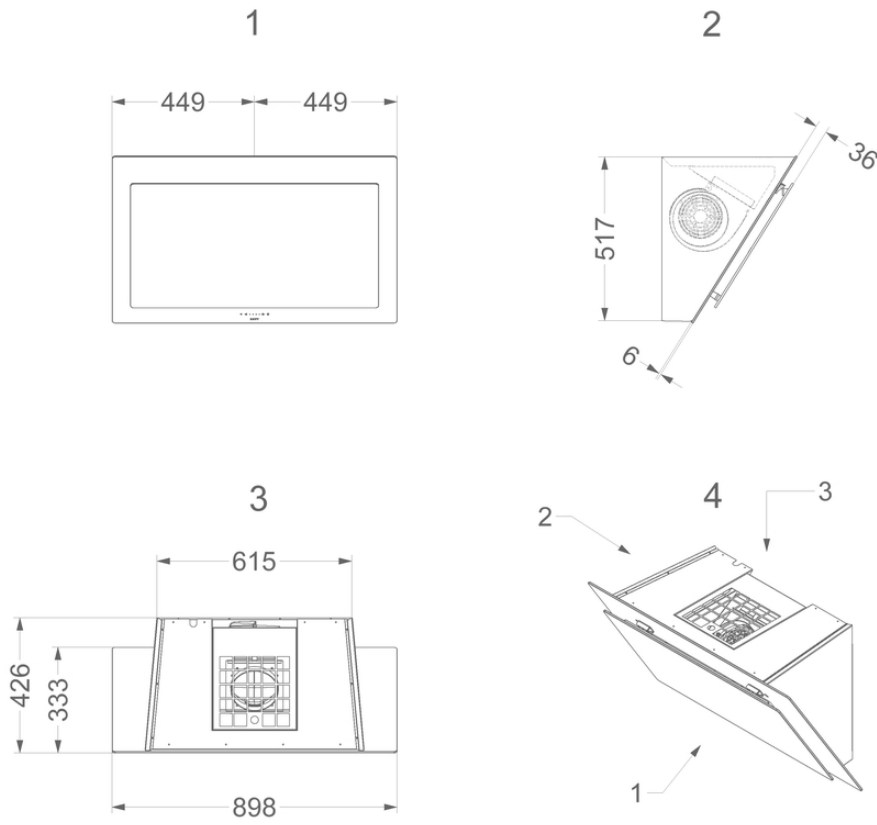

Dimensions

▪ Dimensions du produit avec évacuation (LxPxHmin-Hmax) (mm)	898 x 426 x -
▪ Dimensions du produit avec recyclage (LxPxHmin-Hmax) (mm)	898 x 426 x 517 - 517
▪ Distance conseillée entre hotte et table à induction (Hmin-Hmax)(mm)	500 - 750
▪ Distance conseillée entre hotte et table gaz (Hmin-Hmax)(mm)	650 - 750
▪ Distance conseillée entre hotte et table électrique ou vitrocéramique (Hmin-Hmax)(mm)	500 - 750
▪ Positionnement sortie d'air	Haut

Caractéristiques techniques

▪ Puissance de raccordement totale (W)	325
▪ Tension (V)	220-230
▪ Fréquence (Hz)	50
▪ Longueur du câble de raccordement (m)	1,3
▪ Consommation en stand-by-mode (Ps) (W)	0.29
▪ Poids net (kg)	31