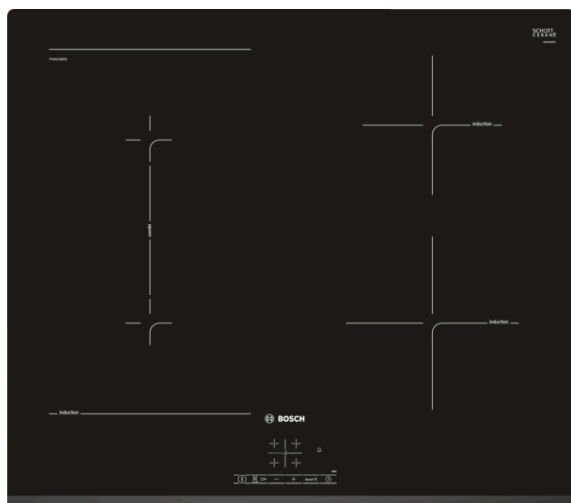

Serie | 4

PVS631BB5E
Devant biseauté
60 cm

Table induction pour cuisiner vite, en toute sécurité et avec une faible consommation en énergie.

- **TouchSelect:** facilité de sélection de la zone de cuisson et des niveaux de puissance.
- **Table CombiZone:** plus de flexibilité en combinant deux zones de cuisson.
- **PowerBoost:** jusqu'à 50 % de puissance supplémentaire pour des cuissons plus rapides.
- **Table induction:** rapide, précis, facile à nettoyer avec une faible consommation d'énergie.
- **Minuterie avec fonction arrêt:** désactive la zone de cuisson sélectionnée une fois le temps programmé arrivé à échéance.

Données techniques

Appellation produit/famille :	Foyer en vitrocéramique
Type de construction :	Encastrable
Type d'énergie :	Électricité
Combien de foyers peuvent-ils être utilisés simultanément :	4
Niche d'encastrement (mm) :	51 x 560-560 x 490-500
Largeur de l'appareil :	592
Dimensions du produit (mm) :	51 x 592 x 522
Dimensions du produit emballé (mm) :	126 x 753 x 608
Poids net (kg) :	11,611
Poids brut (kg) :	13,0
Témoin de chaleur résiduelle :	Indépendant
Emplacement du bandeau de commande :	Devant de la table
Matériau de base de la surface :	Vitrocéramique
Couleur de la surface :	Noir
Certificats de conformité :	AENOR, CE
Longueur du cordon électrique (cm) :	110
Code EAN :	4242005088706
Puissance maximum de raccordement électrique (W) :	6900
Tension (V) :	220-240
Fréquence (Hz) :	60; 50

Serie | 4 Plaque de cuisson

PVS631BB5E

Devant biseauté

60 cm

Table induction pour cuisiner vite, en toute sécurité et avec une faible consommation en énergie.

Design :

- Affichage digital
- Commande TouchSelect (+/-)