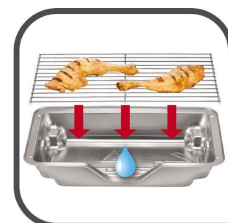

BENEFICES DU PRODUIT

2 fonctions : Grill et plancha.

2 types de cuisson : grille barbecue traditionnel ou plancha pour préparer tout ce qui vous fait envie selon la saison et varier les plaisirs.

Plaque plancha en émail.

Intérieur / Extérieur

Conçu pour être utilisé à l'intérieur et à l'extérieur en toute sécurité. Pour une utilisation tout au long de l'année.

Surface de chauffe uniforme

Diffusion homogène de la chaleur sur toute la surface de cuisson.

Bac récepteur avec eau pour limiter fumée et odeurs

100 % démontable

Tous les éléments sont amovibles et sont compatibles lave vaisselle sauf la résistance.

PHOTOS DU PRODUIT

Autres images produit

Packaging