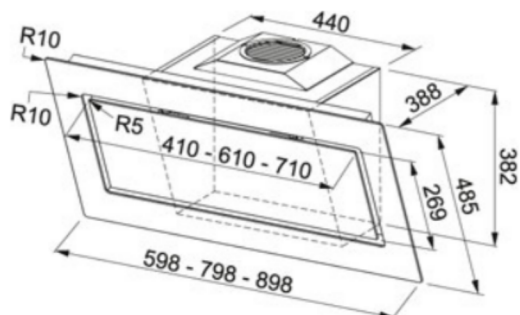

Hotte inclinée MYTHOS FMY 907, 90cm, éclairage LED 2x1W, moteur 270W, aspiration périphérique, class energy A+, verre noir, FRANKE.

DONNÉES TECHNIQUES

Type	DECORATIVE
Type de hotte	Murale
Largeur de la hotte (cm)	90,00 cm
Nombre de vitesses d'aspiration	3 vitesses + 1 intensive
Débit (Int.)	700 m ³ /h
Débit (Max.)	390 m ³ /h
Niveau sonore (Int.)	66 dB(A)
Niveau sonore (Max.)	57 dB(A)
Puissance (W)	270 W
Éclairage	LED 2x1,2 W
Tension et fréquence	220-240V
Type de commandes	Sensitive
Pression du moteur (Pa)	560,00 Pa
Diamètre de sortie (évacuation)	Ø 150 mm