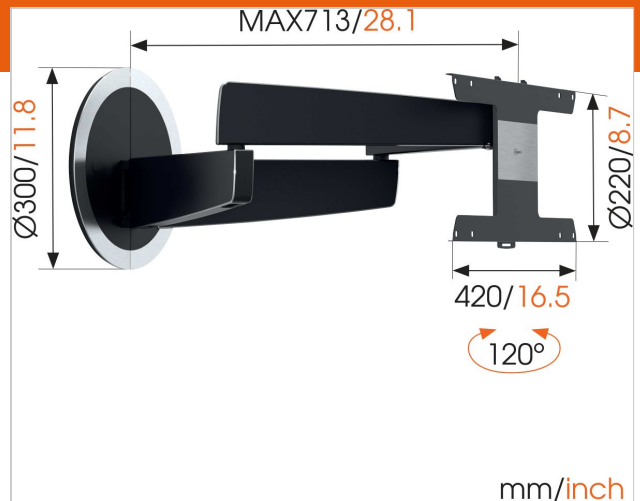

NEXT 7346 Design Support mural orientable pour TV OLED

N° d'article (SKU)
Couleur

8738070
Noir

Principaux avantages

- Guide tes câbles électriques
- Screen Protection System - Protège ta TV afin qu'elle ne heurte pas le mur
- Smart Movement Mechanism - Déplace ta TV en la touchant seulement du bout du doigt
- Design haut de gamme élégant
- L'expérience visuelle ultime où que vous soyez dans la pièce

Le NEXT 7346 est un support mural surprenant aux lignes élégantes, qui forme un couple unique avec votre téléviseur OLED. Lorsque l'on replie doucement le NEXT 7346 contre le mur, il reste à peine un peu d'espace entre le mur et le support. Il s'éloigne du mur en souplesse et peut tourner jusqu'à 120 degrés. Compatible avec les téléviseurs OLED, tels que le LG OLED, de 40-65 pouces (102-165 cm) ne dépassant pas 30 kg. Le NEXT 7346 est équipé d'un système de protection de l'écran qui évite que votre précieux téléviseur OLED ne touche le mur. La caractéristique la plus merveilleuse de ce support est son mouvement fluide. Une légère touche du doigt, c'est tout ce qu'il faut pour faire tourner le support. Nous l'appelons le Smart Movement. Les câbles peuvent facilement être dissimulés pour un look propre et net. Nous avons pris les meilleurs éléments de nos autres produits à succès pour créer un nouveau concept offrant un effet luxueux inégalé.