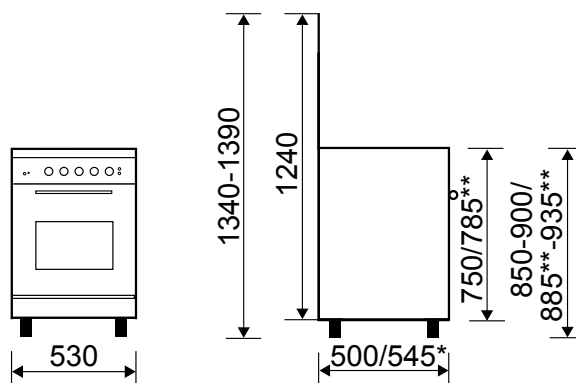

**CONSOMMATIONS**

| 03

- ▶ Classe d'efficacité énergétique : B
- ▶ Volume de la cavité : 58 L
- ▶ Consommation convection naturelle par cycle : 6,84 MJ/1,90 kWh

GA550MIX CUISINIÈRE ALPHA GAZ ÉMAIL LISSE 53 x 50 CM

Référence
GA550MIX

Couleur
Inox

EAN
8052745126677

- ▶ Équipée pour le gaz naturel
- ▶ Injecteurs gaz butane/propane fournis

* avec poignée
** couvercle fermé

ENCASTRABLE

Homologuée pour être encastrée entre deux meubles de cuisine, selon la norme UNI EN 30-1-1 classe 2.

- ▶ Puissance électrique d'installation : 1387 W
- ▶ 6 A - 230 V - 50/60 Hz
- ▶ Cordon d'alimentation : 120 cm
- ▶ Sans prise

- ▶ Produit H x l x P : 1340-1390 x 530 x 500/545* mm
- ▶ Pieds réglables en hauteur \pm 5 cm
- ▶ Produit emballé H x l x P : 850 x 575 x 570 mm
- ▶ Poids net/brut : 34/40 kg