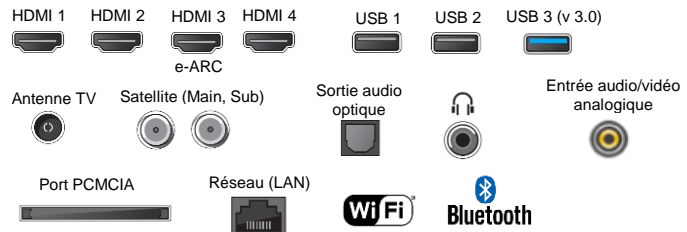

CONNECTIQUES

ACCESSOIRES

Télécommande aluminium avec micro	RMF-TX600E
Piles pour télécommande	Oui (x 2)
Support mural:	en option, ref SU-WL450
Compatible supports muraux VESA	Oui (30 x 30 cm)

LOGISTIQUE

Dimension avec socle (LxHxP)	Approx. 144,7 x 90,2 x 33,3 cm
Dimension sans socle (LxHxP)	Approx. 144,7 x 83,2 x 6,9 cm
Dimension emballage (LxHxP)	Approx. 155,3 x 95,5 x 19,1 cm
Poids brut	Approx. 32 kg
Poids avec socle / sans socle	Approx. 24,9 kg / Approx 23,5 kg
Code EAN	45-48736-09551-9
Colisage	1
Pays d'origine	Slovaquie

Ces caractéristiques sont soumises à titre indicatif et peuvent être modifiées sans préavis. La compatibilité Dolby VISION et Dolby ATMOS sera disponible courant 2019 via une mise à jour.

* qu'un TV LCD conventionnel

** La disponibilité des applications peut évoluer dans le temps en fonction des décisions de Google et des éditeurs de service. Sony ne peut être responsable de la disparition d'une application.