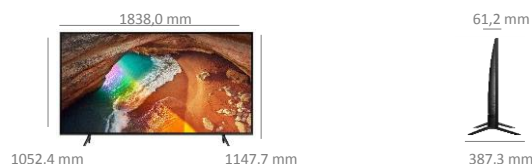

### Spécifications techniques et logistiques

Poids de l'écran sans le pied (kg)	47,6
Poids de l'écran avec le pied (kg)	48,8
Poids du produit emballé (kg)	62,3
Dimension du carton (mm)	2039 x 1124 x 260