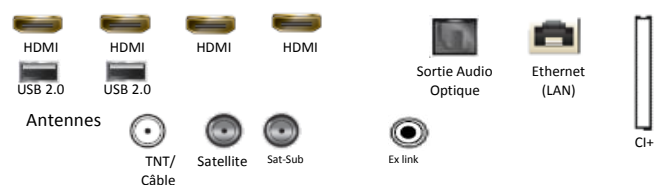

Caractéristiques techniques

Qualité d'image

Technologie d'affichage	QLED
Résolution	3,840 x 2,160
Processeur vidéo	Quantum Processor 4K
Motion Rate	200
Compensation de mouvement	Oui
Richesse des couleurs	100% Color Volume
Ecran 10bits	FRC
HDR	Quantum HDR
HDR 10+	Oui
HLG (Hybrid Log Gamma)	Oui
Contraste	Q Contrast
Micro Dimming	Supreme UHD Dimming
Full LED	Non
Precision Black (Local Dimming)	N/A
Ultra Black Elite	Non
Angles de vision élargis	Q Viewing Angle
Immersion	Contrast Enhancer
Index de la Qualité d'Image (PQI)	3000

Style

Diagonale de l'écran en pouces (cm)	82" (207)
Ecran incurvé	Non
Finesse du cadre	Oui
Finesse de l'écran	Slim
Couleur du cadre	CHARCOAL BLACK
Système de management des câbles	Oui
Boîtier One Connect	Non
Câble One Connect invisible (5 m)	Non
Compatible accroche murale ultra fine	N/A
Mode Ambient	Oui
Compatible pied "Studio"	Non
Compatible pied "Tower"	Non

Diffusion

Tuner	DVB-T2CS2 x 2
Fonction Double Tuner	Oui
Compatible Fransat	Oui
CI/CI+	CI+(1.4)
Hbb TV	Oui

Audio

Puissance sonore (RMS)	20W
Woofer intégré (basses)	N/A
Dolby Digital Plus	Oui
Compatible enceintes Multiroom Samsung	Oui
Compatible Bluetooth (casque, enceintes)	Oui

Accessoires

Télécommande	TM1950C
Piles (pour la télécommande)	Oui
Compatible VESA	600 x 400
Mode d'emploi électronique	Oui
Câble d'alimentation inclus	Oui

Connectiques