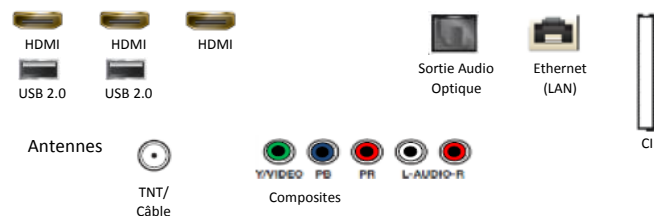

Caractéristiques techniques

Qualité d'image

Technologie d'affichage	LED
Résolution	3,840 x 2,160
Processeur vidéo	UHD Engine
Motion Rate	100
Compensation de mouvement	Oui
Richesse des couleurs	PurColor
HDR / HLG	Oui
HDR 10+	Oui
Contraste	Mega Contrast
Micro Dimming	UHD Dimming
Immersion	Contrast Enhancer
Index de la Qualité d'Image (PQI)	1400

Style

Diagonale de l'écran en pouces (cm)	43" (108cm)
Ecran incurvé	Non
Finesse du cadre	Oui
Finesse de l'écran	Slim
Couleur du cadre	TBD
Pied	Côtés
Système de management des câbles	Oui

Diffusion

Tuner	DVB-T2CS2
Fonction Double Tuner	Non
Compatible Fransat	Non
CI/CI+	CI+(1.4)
Hbb TV	Oui

Audio

Puissance sonore (RMS)	20W
Woofer intégré (basses)	N/A
Dolby Digital Plus	Oui
Compatible enceintes Multiroom Samsung	Oui
Compatible Bluetooth (casque, enceintes)	Oui

Accessoires

Télécommande	TM1240A
Piles (pour la télécommande)	Oui
Compatible VESA	200 x 200
Mode d'emploi électronique	Oui
Câble d'alimentation inclus	Oui

Connectiques