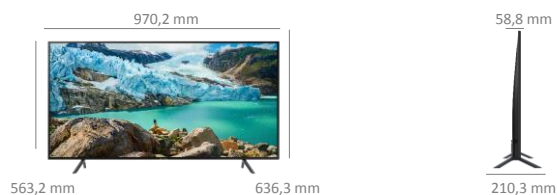

Spécifications techniques et logistiques

Poids de l'écran sans le pied (kg)	9,6
Poids de l'écran avec le pied (kg)	9,8
Poids du produit emballé (kg)	12,8
Dimension du carton (mm)	1097 x 678 x 151

Code EAN