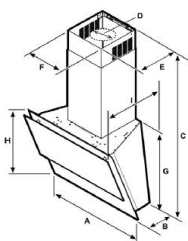

#### SPÉCIFICATIONS TECHNIQUES

Dimensions hors tout (L x H x P mm)	1034 x 915 x 433
Dimensions emballées (L x H x P mm)	min1,040~ max1,440 x 898 x 137
Poids net / brut (kg)	23,3 / 30,8
Couleur	Noir
Code EAN	TBD
Pays d'origine	Pologne

Existe en version 60 cm : NK24N9804VB

A	89.8 cm	F	21 cm
B	16.6 cm	G	48.5 cm
C	min. 105cm – max. 146cm	H	52.5 cm
D	15 cm	I	38.6 cm
E	25 cm		