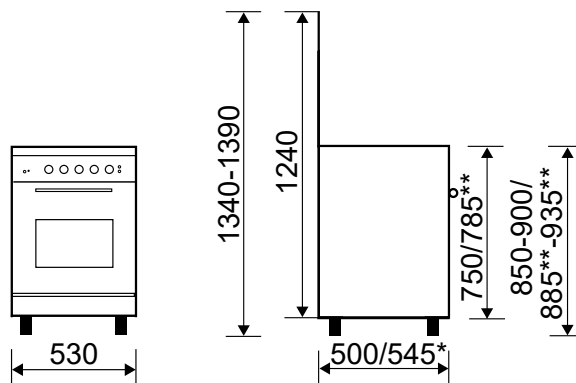

Auxiliaire
1000 W

- ▶ Puissance nominale gaz : 7,5 kW
- ▶ Sécurité gaz par thermocouples
- ▶ 2 grilles émaillées mates, imitation fonte
- ▶ Couvercle en verre amovible

FOUR TOUT GAZ ÉMAIL LISSE | 02

▶ 3 fonctions :

CONSOUMMATIONS | 03

- ▶ Classe d'efficacité énergétique : B
- ▶ Volume de la cavité : 60 L
- ▶ Consommation convection naturelle par cycle : 6,84 MJ/1,90 kWh

GA551GWH CUISINIÈRE ALPHA TOUT GAZ ÉMAIL LISSE 53 x 50 CM

Référence **Couleur** **EAN**
 GA551GWH Blanche/plan inox 8054383962686

- ▶ Équipée pour le gaz naturel
- ▶ Injecteurs gaz butane/propane fournis

* avec poignée
 ** couvercle fermé

ENCASTRABLE

Homologuée pour être encastrée entre deux meubles de cuisine, selon la norme UNI EN 30-1-1 classe 2.

- ▶ Puissance électrique d'installation : 15 W
- ▶ < 1 A - 230 V - 50/60 Hz
- ▶ Cordon d'alimentation : 120 cm
- ▶ Sans prise

- ▶ Produit H x l x P : 1340-1390 x 530 x 500/545* mm
- ▶ Pieds réglables en hauteur \pm 5 cm
- ▶ Produit emballé H x l x P : 850 x 575 x 570 mm
- ▶ Poids net/brut : 34/40 kg