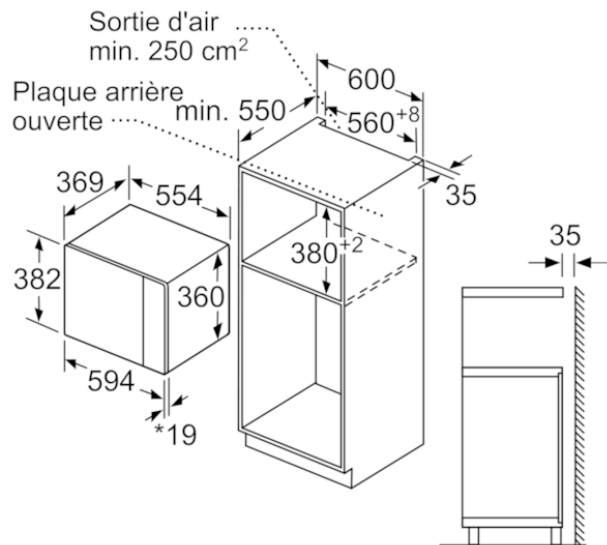

Données techniques :

- Câble de raccordement : 130 cm
- Puissance totale de raccordement : 1.45 kW

Accessoires intégrés

1 x grille, 1 x Plateau tournant

Accessoires en option

Données techniques

Caractéristiques

Type de four à micro-ondes : MO + fonction gril
Type de commandes : Electronique
Couleur de la façade : Noir
Dimensions du produit (mm) : 382 x 594 x 388
Dimensions de la cavité (mm) : 208.0 x 328.0 x 369.0
Longueur du cordon électrique (cm) : 130
Poids net (kg) : 19,4
Poids brut (kg) : 22,0
Puissance maximum du micro-ondes : 900
Nombre de niveaux de puissance : 5
Plateau tournant : Oui
Type de chauffage : Microwave, Quartz grill
Matériau de la cavité : Inox
Ouverture de la porte : Bouton
Minuterie : Oui
Accessoires inclus : 1 x grille, 1 x Plateau tournant
Couleur de l'appareil : Noir
Hauteur appareil (mm) : 382
Largeur de l'appareil : 594
Profondeur appareil (mm) : 388

Types de consommation et de connexion

Puissance maximum du micro-ondes : 900
Puissance de raccordement (W) : 1450
Intensité (A) : 10
Tension (V) : 220-230
Fréquence (Hz) : 50
Type de prise : Fiche cont.terre/Gard.fil ter.
Couleur de la façade : Noir
Certificats de conformité : CE, Eurasian
Dimension du produit emballé : 17.71 x 17.71 x 25.98
Poids net (lbs) : 43
Poids brut (lbs) : 49

Autres couleurs disponibles

N 50
HLAGD53N0 - Noir

Montage en angle
micro-ondes

Mesures en mm

* 20 mm pour la façade
métallique

Mesures en mm

* 20 mm pour la façade
métallique

Mesures en mm