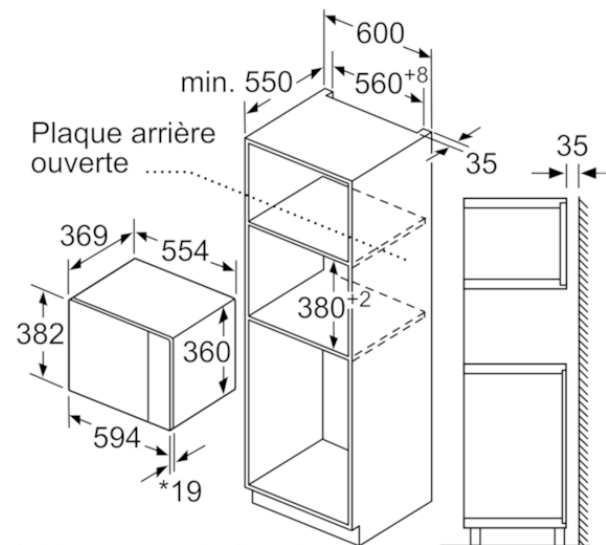

Données techniques :

- Câble de raccordement : 130 cm
- Puissance totale de raccordement : 1.45 kW

Accessoires intégrés

1 x grille, 1 x Plateau tournant

Accessoires en option

Données techniques

Caractéristiques

Type de four à micro-ondes : MO + fonction gril
Type de commandes : Electronique
Couleur de la façade : Noir
Dimensions du produit (mm) : 382 x 594 x 388
Dimensions de la cavité (mm) : 208.0 x 328.0 x 369.0
Longueur du cordon électrique (cm) : 130
Poids net (kg) : 19,4
Poids brut (kg) : 22,0
Puissance maximum du micro-ondes : 900
Nombre de niveaux de puissance : 5
Plateau tournant : Oui
Type de chauffage : Microwave, Quartz grill
Matériau de la cavité : Inox
Ouverture de la porte : Bouton
Minuterie : Oui
Accessoires inclus : 1 x grille, 1 x Plateau tournant
Couleur de l'appareil : Noir
Hauteur appareil (mm) : 382
Largeur de l'appareil : 594
Profondeur appareil (mm) : 388

Types de consommation et de connexion

Puissance maximum du micro-ondes : 900
Puissance de raccordement (W) : 1450
Intensité (A) : 10
Tension (V) : 220-230
Fréquence (Hz) : 50
Type de prise : Fiche cont.terre/Gard.fil ter.
Couleur de la façade : Noir
Certificats de conformité : CE, Eurasian
Dimension du produit emballé : 17.71 x 17.71 x 25.98
Poids net (lbs) : 43
Poids brut (lbs) : 49

Autres couleurs disponibles

N 50
HLAGD53N0 - Noir

Montage en angle
micro-ondes

Mesures en mm

* 20 mm pour la façade
métallique

Mesures en mm

* 20 mm pour la façade
métallique

Mesures en mm