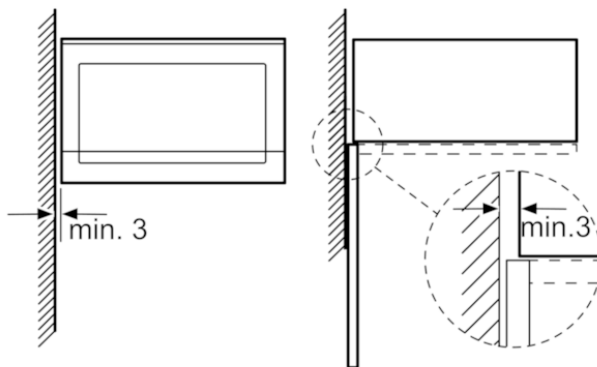

Données techniques :

- Câble de raccordement : 130 cm
- Puissance totale de raccordement : 1.45 kW

Accessoires intégrés

1 x grille, 1 x Plateau tournant

Accessoires en option

Données techniques

Caractéristiques

Type de four à micro-ondes : MO + fonction gril
Type de commandes : Electronique
Couleur de la façade : Noir
Dimensions du produit (mm) : 382 x 594 x 388
Dimensions de la cavité (mm) : 208.0 x 328.0 x 369.0
Longueur du cordon électrique (cm) : 130
Poids net (kg) : 19,4
Poids brut (kg) : 22,0
Puissance maximum du micro-ondes : 900
Nombre de niveaux de puissance : 5
Plateau tournant : Oui
Type de chauffage : Microwave, Quartz grill
Matériau de la cavité : Inox
Ouverture de la porte : Bouton
Minuterie : Oui
Accessoires inclus : 1 x grille, 1 x Plateau tournant
Couleur de l'appareil : Noir
Hauteur appareil (mm) : 382
Largeur de l'appareil : 594
Profondeur appareil (mm) : 388

Types de consommation et de connexion

Puissance maximum du micro-ondes : 900
Puissance de raccordement (W) : 1450
Intensité (A) : 10
Tension (V) : 220-230
Fréquence (Hz) : 50
Type de prise : Fiche cont.terre/Gard.fil ter.
Couleur de la façade : Noir
Certificats de conformité : CE, Eurasian
Dimension du produit emballé : 17.71 x 17.71 x 25.98
Poids net (lbs) : 43
Poids brut (lbs) : 49

Autres couleurs disponibles

N 50
HLAGD53N0 - Noir

Montage en angle
micro-ondes

Mesures en mm

* 20 mm pour la façade
métallique

Mesures en mm

* 20 mm pour la façade
métallique

Mesures en mm