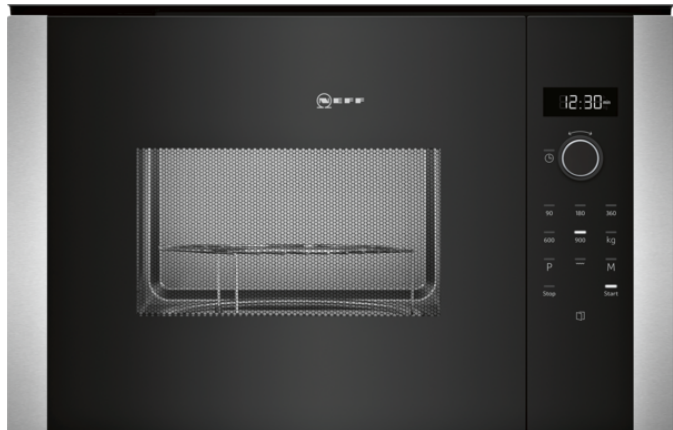

N 50
HLAGD53N0 - Noir