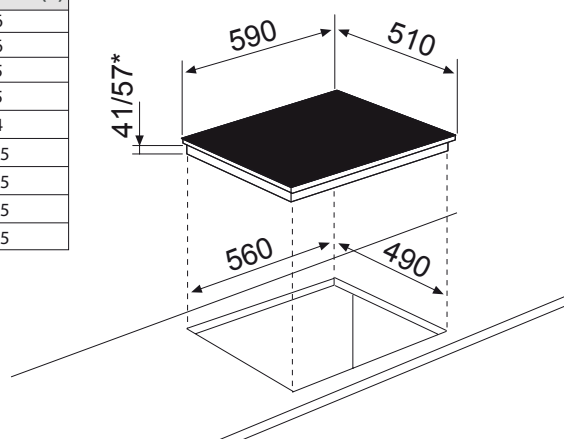

ESTHÉTIQUE | 04

- Épaisseur de la vitrocéramique : 4 mm
- Sérigraphie des foyers : ronde

Puissance	Temps max (h)
1	6
2	6
3	5
4	5
5	4
6	1,5
7	1,5
8	1,5
9	1,5