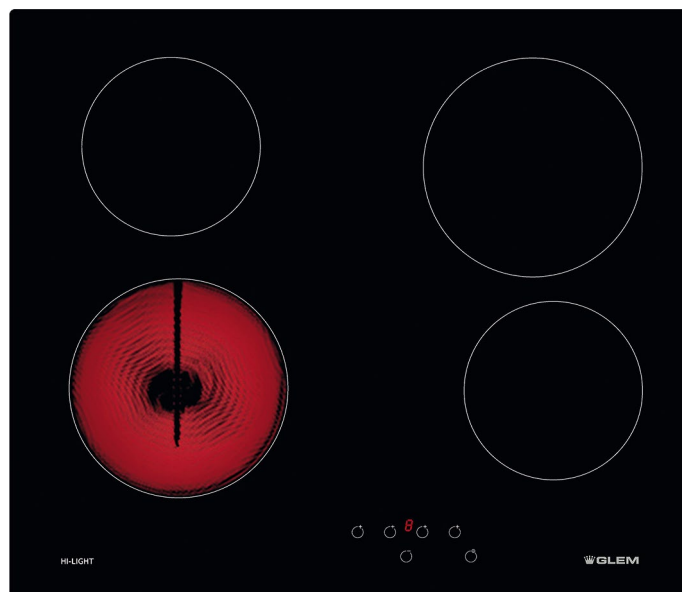

GTH64S TABLE VITROCÉRAMIQUE 60 CM

Référence GTH64S   Couleur Vitrocéramique noire   EAN 8052745129838

PERFORMANCES | 01

▶ 4 foyers Hi-Light :

Ø 15,5 cm
1200 W

Ø 19 cm
1800 W

Ø 19 cm
1800 W

Ø 15,5 cm
1200 W

▶ Puissance électrique totale : 6 kW

▶ 4 boosters : préchauffage du foyer à sa puissance maximale avant retour automatique à la puissance de chauffe sélectionnée

CONFORT D'UTILISATION | 02

- Commandes frontales sensibles
- 9 allures de chauffe par foyer
- Grattoir de nettoyage, livré de série

SÉCURITÉS | 03

- Témoins de chaleur résiduelle
- Sécurité enfants, verrouillage du clavier
- Sécurité anti-débordement
- Arrêt automatique : voir ci-contre

ESTHÉTIQUE | 04

- Épaisseur de la vitrocéramique : 4 mm
- Sérigraphie des foyers : ronde

Puissance	Temps max (h)
1	6
2	6
3	5
4	5
5	4
6	1,5
7	1,5
8	1,5
9	1,5

*57 = 41 (chant) + 16 (bornier)

- Puissance électrique d'installation : 6000 W
- 32 A - 220/240 V - 50/60 Hz
- Cordon d'alimentation : 120 cm - Sans prise
- Joint d'étanchéité fourni

- Produit H x l x P : 61 x 590 x 510 mm
- Encastrement H x l x P : 41/57* x 560 x 490 mm
- Produit emballé H x l x P : 95 x 650 x 600 mm
- Poids net/brut : 10/11,5 kg