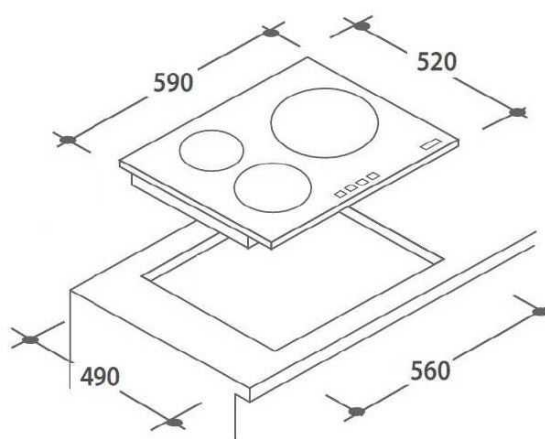

CARACTÉRISTIQUES

Type de commandes :	Groupées
Emplacement des commandes :	Frontal
Taille du grand foyer (cm) :	25
Niveaux de cuisson :	10
Minuteur :	oui
Touch of colour :	non
Power Management :	non
Puissance totale (W) :	5500

SÉCURITÉ

Sécurité enfant :	oui
Sécurité anti-débordement :	oui
Témoins de chaleur résiduelle :	oui
Sécurité anti-surchauffe :	oui
Minuteur coupe-circuit :	oui

ZONE DE CUISSON

Nb de foyers radiants :	3
Dimension AVG (cm) :	15.5
Puissance AVG (W) :	1200
Dimension ARG (cm) :	19
Dimension AVD (cm) :	25
Puissance AVD (W) :	2500

CONSEILS D'INSTALLATION

Encastrement (LxP) (cm) :	56X49
---------------------------	-------

VALEURS DE RACCORDEMENT

Fréquence (Hz) :	50-60
Longueur du câble d'alimentation (cm) :	120
Prise fournie :	non
Raccordement :	Monophasé
Câble fourni :	oui
Voltage (V) :	220-240

Spécification technique

Dimensions hors tout (H x L x P) en cm	-- x -- x --
Dimensions emballées (H x L x P) en cm	11 x 64.8 x 58.2
Poids net/brut en Kg	12 / 13
Code EAN	8016361955097