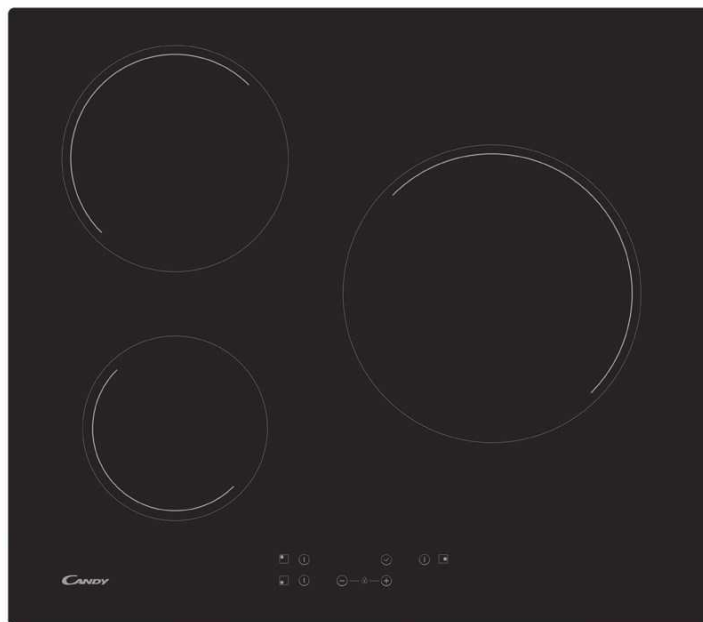

TABLE VITRO

Photo non contractuelle

- Type de commandes : Groupées
- Emplacement des commandes : Frontal
- Puissance totale (W) : 5500
- Couleur : Noir

TYPE D'APPAREIL

Type :	Vitrocéramique
Largeur (cm) :	60
Couleur :	Noir
Finition :	Bords droits

CARACTÉRISTIQUES

Type de commandes :	Groupées
Emplacement des commandes :	Frontal
Taille du grand foyer (cm) :	25
Niveaux de cuisson :	10
Minuteur :	oui
Touch of colour :	non
Power Management :	non
Puissance totale (W) :	5500