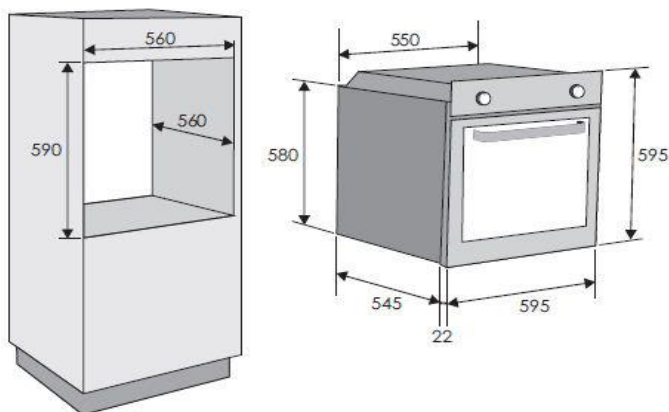

# FICHE TECHNIQUE

Code EAN Inox	8016361914087
TYPE	
Esthétique	Pop Evo
Intégrable	Oui
Coloris	Inox
CARACTERISTIQUES FOUR	
Cuisson	Chaleur Tournante
Type de nettoyage	Catalyse
Programmeur	Timer Touch
Nombre fonctions	8
Nombre de cuisson	7
Convection naturelle	Oui
Chaleur Tournante	Oui
Décongélation	Oui
Sole brassée	Oui
Gril	Oui
Pizza	Oui
Volume utile du moufle (litres)	65

EQUIPEMENT	
Installation sous plan	Oui
Ventilation tangentielle	Oui
Lampe	Oui
Contre porte	Plein Verre
Grilles	2
Lèche-frite	1
Tournebroche	Oui
Gradin anti-basculement	Oui
CONSOMMATION	
Classe énergétique	A
Consommation en convection naturelle (kWh)	0,87
Consommation en chaleur tournante (kWh)	0,67
PUISSANCE	
Température maxi	240°C
CARACTERISTIQUES TECHNIQUES	
Dimensions d'encastrement HxLxP (cm)	59x56x56
Dimensions Hors tout HxLxP (cm)	59,5x59,5x56,7
Dimensions emballage HxLxP (cm)	67x62x64
Poids net / brut (kg)	30/32
Branchement	mono 230V,16A