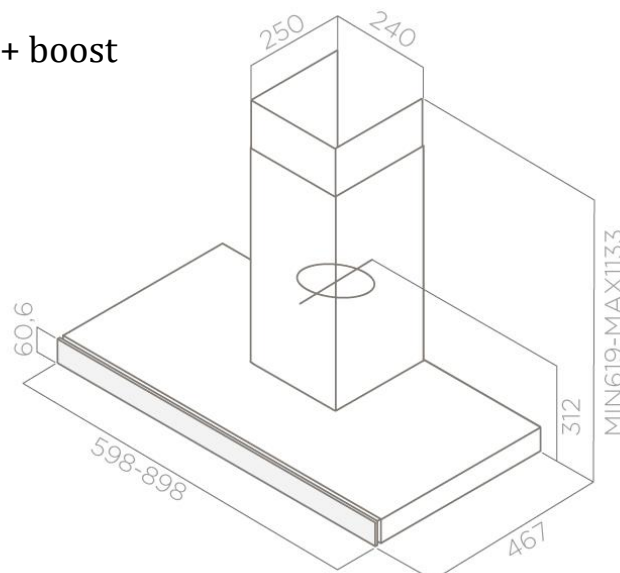

Référence  
PRF0104626

Modèle  
JOY BLIX/A/90

Code EAN  
8020283003286

Largeur	90 cm
Finition	Acier inox + verre noir
Commandes	Ecran tactile 3 vitesses + boost
Eclairage	Halogène 2x20W
Mode	Extraction ou filtration
Sortie extracteur	150 mm
Débit d'air (m3/h)	288 à 581 (713)
Niveau sonore (db(A))	51 à 69 (73)
Pression (Pa)	414
Filtre à graisse	Inclus
Filtre à charbon	En option
Filtre Longue Durée	En option
Classe (EEI)	C

Dimensions packaging	Long: 375 x larg: 945 H: 572 mm
Poids brut	18 kg
Poids net :	14 kg
Unités par palette	9