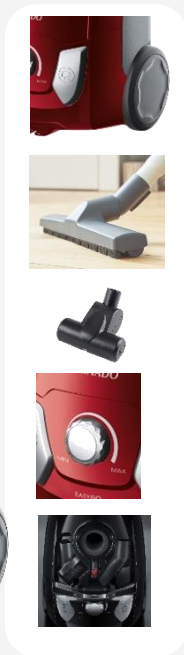

Couleur : Rouge pastèque

Easy Go TOEG43WR

Aspirateur compact avec sac
accessoires intégrés

- ✓ **Commandes bien pensées** pour être manipulées au pied
 - Pédale marche / arrêt
 - Pédale enrouleur de câble
- ✓ **Brosse sols durs / parquet** pour aspirer en douceur les parquets, marbres, carrelages...
- ✓ **Turbobrosse** pour nettoyer en profondeur tapis, moquettes...
- ✓ **Variateur électronique de puissance**
- ✓ **Accessoires intégrés** toujours à leur place dans le compartiment accessoires
 - . Combiné petit suceur et suceur long
 - . Brosse meubles

Equipement

- Variateur électronique de puissance
- Câble 5 m avec enrouleur automatique
- Rayon d'action : 7,5 m
- Systèmes parking (vertical et horizontal)
- Filtre moteur
- Filtre de sortie d'air Hygiène 12 lavable
- Sac à poussière s-bag Long performance réf. : E201B
- Capacité du sac à poussière : 3 l
- Sécurité de présence de sac
- Indicateur de remplissage de sac
- Démarrage en douceur - Sécurité thermique
- Roues souples

Accessoires

- Flexible pivotant à 360°
- Tube métal télescopique
- Brosse combinée tapis / sols durs DustPro™
- Brosse sols durs / parquet
- Turbobrosse
- Accessoires intégrés :
 - Combiné petit suceur et suceur long
 - Brosse meubles