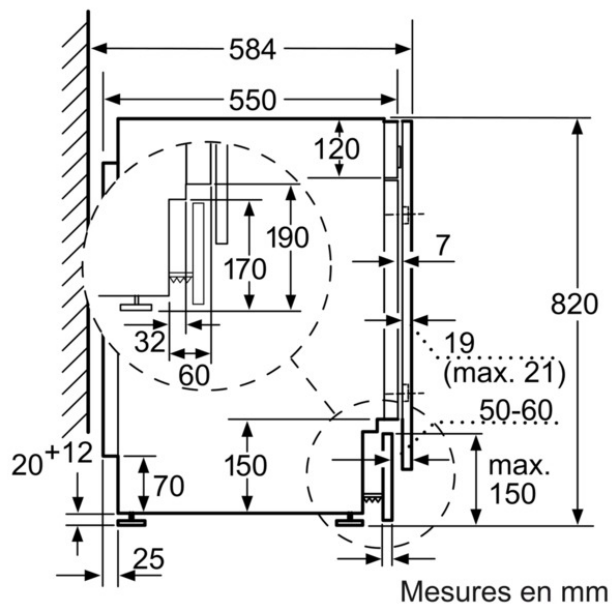

iQ500
WK14D541FF
Lave-linge séchant, tout intégrable