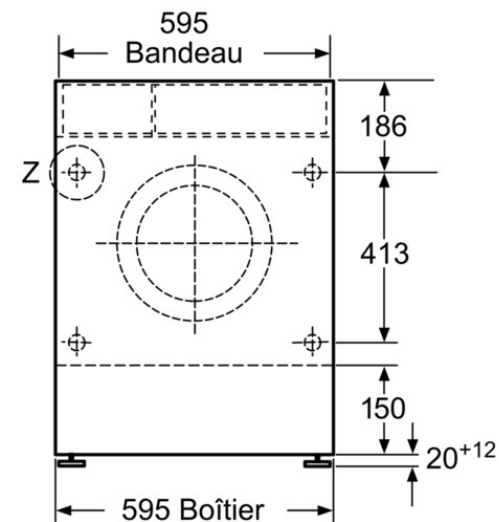

iQ500
WK14D541FF
Lave-linge séchant, tout intégrable