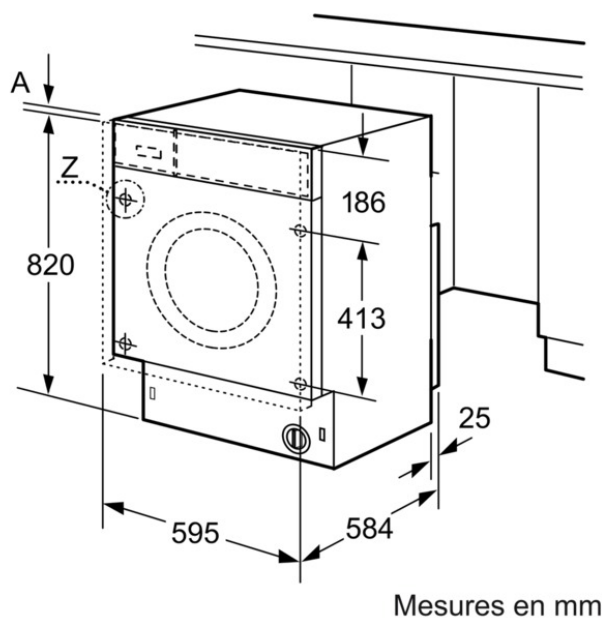

iQ500
WK14D541FF
Lave-linge séchant, tout intégrable