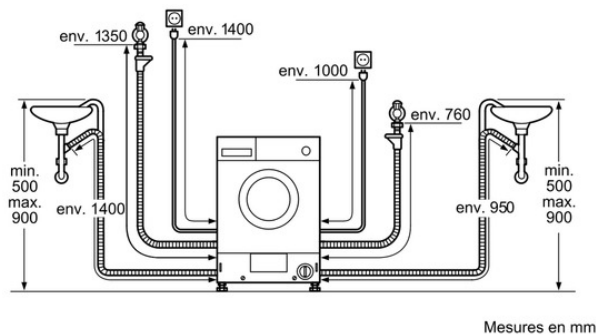

iQ500
WK14D541FF
Lave-linge séchant, tout intégrable