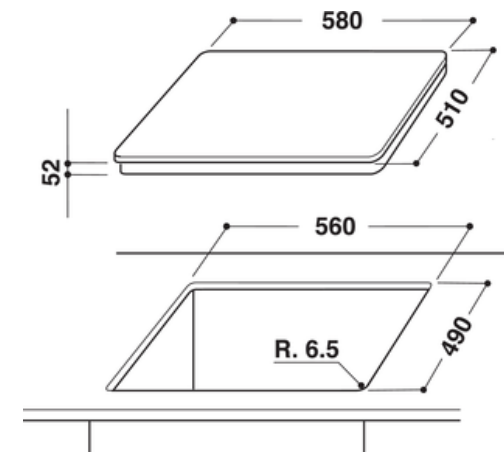

Flexibilité de branchement 16A ou 32A :

Possibilité de bloquer la puissance max de la table
→ idéal pour les installations électriques en 16A

- 3 zones de cuisson induction
- 1 double zone 28 cm, 3700 W
- 9 niveaux de puissance
- 3 minuteurs
- 3 boosters
- Puissance totale : 7000 W
- Sans cadre

IVIA 630 L D C – Table induction

Marque	INDESIT
Modèle	IVIA 630 L D C
PRESENTATION	
Matière du dessus	Vitrocéramique
Type de commandes	Touches sensibles
Type de table	Induction
Nombre de contrôle de zones de cuisson <u>et/ou</u> zones pouvant être utilisées en même temps	3
Nombre de zone à induction	3
Position Des Commandees	Frontale
Minuteur (timer)	3
Type De Réglage	9 niv. de puissance
Interrupteur général	Oui
Voyant De Mise Sous Tension Plaque	1 pour chaque plaque
Voyants De Chaleur Résiduelle	oui
Sécurité Enfant	Oui
Détection De Casserole	oui
ZONES DE CUISSON	
ARRIERE GAUCHE	
Type zone Arrière Gauche	Induction avec booster
Dimensions zone Arrière Gauche	210 mm
Puissance zone Arrière Gauche (W)	2100 - 2300 B
AVANT GAUCHE	
Type zone Avant Gauche	Induction avec booster
Dimensions zone Avant Gauche	145 mm
Puissance zone Avant Gauche (W)	1200 - 1500 B

CENTRE DROIT	
Type zone Centre Droit	Induction double zone avec booster
Dimensions zone Centre Droit	280 mm
Puissance zone Centre Droit (W)	2100 - 3700 B
PUISSANCES & RACCORDEMENTS	
Puissance Absorbée (W)	7000
Consommation énergie totale table [Wh/Kg]	195.5
Raccordement électrique	Mono 230 V - 32 A
Fréquence d'Alimentation (Hz)	50/60
Type Prise	sans connecteur
Cable électrique	6 x 1.5 mm2
Longueur Cable (m)	1.0
Dimensions & POIDS	
Dimensions hors tout H*L*P (cm)	5.2*58*51
Dimensions encastrement L*P (cm)	56.0* 49.0
Dimensions emballage H*L*P (cm)	9.0* 68.0* 58.0
Poids net (kg)	7.9
Poids brut (kg)	9.1
COLORIS & CODES	
Modèle	IVIA 630 L D C
Coloris	Noir
Finition Du Dessus	Sans cadre
Code Produit	93332
Code EAN	8007842933321
Pays de fabrication	Pologne