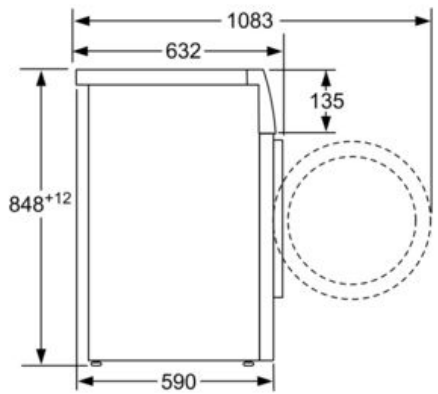

différée 24 h, recommandation de chargement et indication
de consommation.

- Touches sensibles: Rinçage plus, Repassage facile, Fin
différée, Température, Départ/Pause ou Rajout de linge,
Speed / Eco, Essorage variable/Arrêt cuve pleine
- Indication de consommation : information sur la
consommation d'énergie.
- Débitmètre: consommation d'eau maîtrisée
- Capacité variable automatique en fonction de la charge
- Protection anti-débordement
- Détection mousse
- Détection antibalourd
- Signal sonore fin de programme
- Sécurité enfants
- Dimensions : H 84.8 x L 59.8 x P 59 cm

Lave linge

WAT24419FF

Lave-linge frontal 60 cm

Mesures en mm