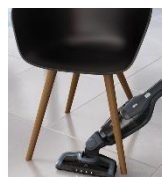

Caractéristiques et données logistiques

EER73DB

Caractéristiques

- Batterie lithium TurboPower - 14,4 V lithium
  Davantage de puissance, plus longtemps !
- Autonomie : jusqu'à 30 mn*
- 2 niveaux de puissance
- Double filtre lavable
- Support de charge (pose libre et/ou murale)
- Témoin de mise sous tension
- Témoin de batterie faible
- Accessoires intégrés dans le support de charge
  et clipsables sur le manche :
  - Brosse meubles et suceur long

Données logistiques

Vendu par lot de 2
Référence : EER73DB - Code EAN de l'unité : 7332543552139
Dimensions et poids unitaire : 69 x 30 x 16,5 cm - 4,4 kg
Dimensions et poids du lot : 70,5 x 34,5 x 32 cm - 9,8 kg
Palettisation : 15 lots de 2 pièces - 5 couches de 3
Palette chargée : 120 x 80 x 175 cm - 162 kg

* Varie selon le mode utilisé, le type de surface, la fréquence d'utilisation. Il est normal de constater une perte d'autonomie liée à l'âge de la batterie ou à son utilisation.