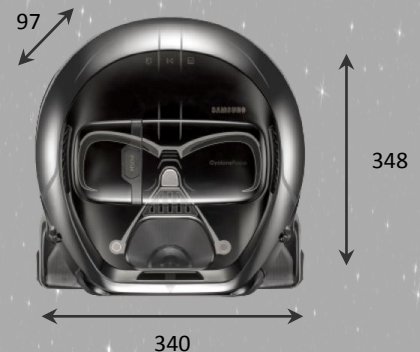

Specifications techniques

Poids Produit	4,0 kg
Poids Emballé	7,6 kg
Dimensions Produit (L x h x l)	348 x 97 x 340 mm
Dimensions Emballé (L x h x l)	479 x 497 x 171mm
Coloris	Noir
Code EAN	8 801 643 038 625
Code SAMSUNG	VR10M703PW9/WA
Dénomination Commerciale	SR10M703PW9