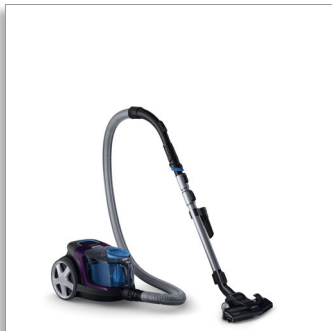

Philips PowerPro Compact
Aspirateur sans sac avec la
technologie
PowerCyclone 5

Classe d'efficacité énergétique A

Brosse TriActive
Brosse pour sols durs
Filtre anti-allergènes

FC9333/09

Dépoussiérage supérieur* avec PowerCyclone 5

Compact et puissant

Le nouvel aspirateur Philips PowerPro Compact aspire efficacement la poussière grâce à la technologie PowerCyclone et à la brosse TriActive. Le bac à poussière est conçu pour être vidé proprement. Le filtre anti-allergènes piège plus de 99,90 % des poussières fines.