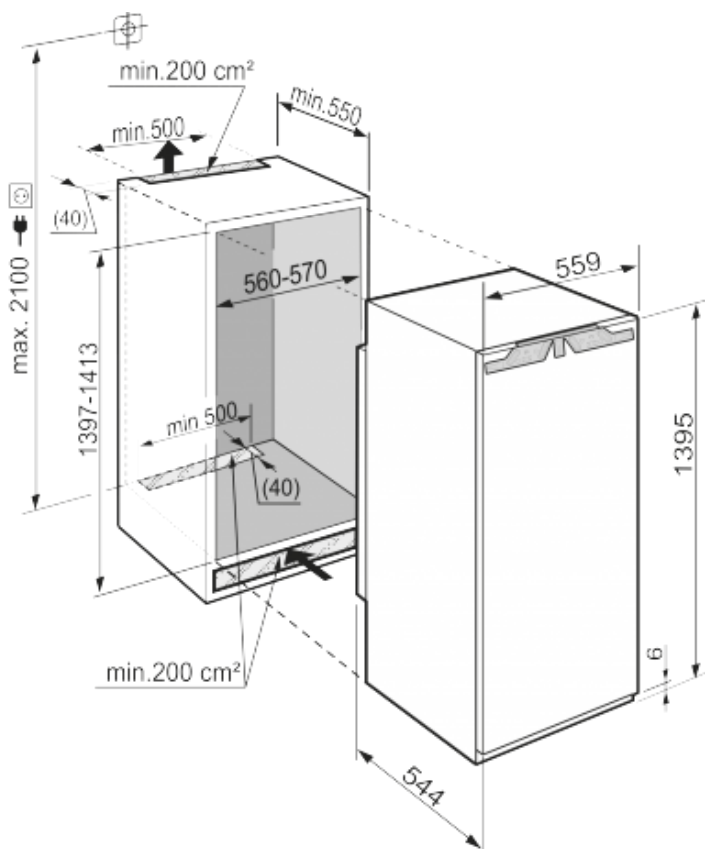

Soft
SystemBio
Cool

Informations standard

Numéro d'article	IK 2760-20
Numéro EAN	4016803179306
Exécution	Premium
Prix	€ 1299,00
Hauteur de niche	140
Montage de la porte	porte sur porte
Possibilité de bloquer la porte à 90°	Oui
Volume utile total	251
Volume utile réfrigérateur	251
Classe énergétique	A++
Consommation électrique par an	109
Frais d'énergie par an	€ 0,-
Classe climatique	SN-T
Réfrigérant	R600a
Longueur du câble de raccordement	210
Tension	220/240
Puissance	1,2
Niveau sonore	36
Nombre de compresseurs	1
Convient pour un espace non chauffé (> 0°C)	Non

Dimensions

Hauteur	1395
Largeur	559
Profondeur	544
Hauteur d'encastrement en mm	1397-1413
Largeur d'encastrement en mm	560-570
Profondeur d'encastrement min. en mm	550
Poids max. de la porte du placard réfrigérateur	21
Poids net	55,3
Poids brut	58,5
Hauteur emballage	1454
Largeur emballage	572
Profondeur emballage	622

Autres caractéristiques

Porte à fermeture automatique à partir d'env.	45°
Matériau de la cuve intérieure	Polystyrène blanc
Pieds réglables en hauteur	Oui
Tablettes de rangement	7
Matériau tablette de rangement	verre
Finition tablette de rangement	acier inox
Affichage de la température	LCD avec affichage digital de la température
Type de bandeau de commande	Touch
Alarme porte ouverte	Alarme sonore porte ouverte
Sécurité enfants	Oui
Amortisseur de fermeture	Oui