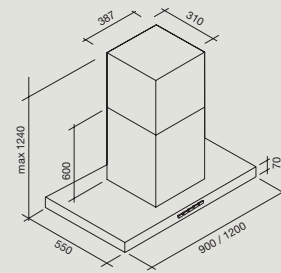

Mural 120 cm : 3x1,2 W

Îlot (90-120cm) : 4x1,2 W

Distance minimale

Plan de travail 63cm

Niveau sonore en vitesse 3

45 dB(A) re 1pW

Lors d'une installation en recyclage, il faut choisir en option le déflecteur d'air NRS ainsi que le filtre à charbon actif.

Hottes :	Nart	Référence	Code EAN	Classe énergétique	Dimensions (cm)	Poids net (Kg)	Débit (m ³ /h)
Plane NRS mural 90 cm	115972	PLANE1430	8034122343235	B	90	34	800
Plane NRS mural 120 cm	120848	PLANE1630	8034122343495	B	90	36	800
Plane NRS îlot 90 cm	115973	PLANE2430	8034122343228	B	120	42	800
Plane NRS îlot 120 cm	120849	PLANE2630	8034122345956	B	90	44	800