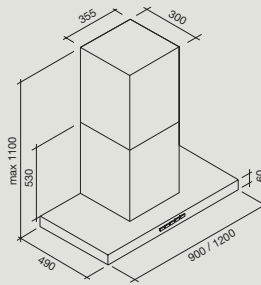

Mural 120 cm : 3x1,2 W

Îlot (90-120cm) : 4x1,2 W

Distance minimale

Plan de travail 63cm

Niveau sonore en vitesse 3

45 dB(A) re 1pW

Lors d'une installation en recyclage, il faut choisir en option le déflecteur d'air NRS ainsi que le filtre à charbon actif.