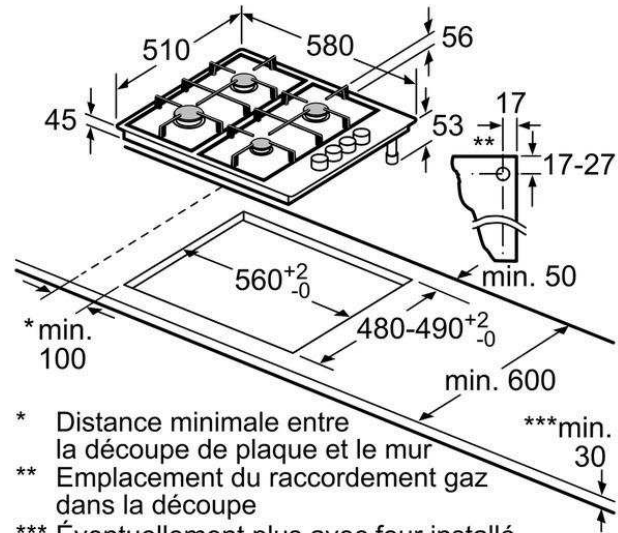

Appellation produit/famille : Table à interrup. foyers gaz
 Type de construction : Encastrable
 Type d'énergie : Gaz
 Système de commandes : Manette losangée
 Niche d'encastrement (mm) : 43 x 560 x 480-490
 Largeur de l'appareil : 580
 Dimensions du produit (mm) : x 580 x 510
 Poids net : 10,0
 Poids brut (kg) : 11,0
 Emplacement du bandeau de commande : à droite
 Matériau de base de la surface : Acier émaillé
 Couleur de la surface : Noir
 Couleur du cadre : Noir
 Certificats de conformité : CE
 Longueur du cordon électrique (cm) : 100
 Bouton : plastique
 Brûleurs : non
 Puissance du premier foyer : 0.5-3
 Puissance du 2nd foyer : 0.35-1.7
 Puissance du troisième foyer : 0.35-1.7
 Puissance du quatrième foyer : 0.33-1

Types de consommation et de connexion

Puissance maximum de raccordement électrique (W) : 1
 Puissance maxi gaz en W : 7400
 Intensité (A) : 3
 Tension (V) : 220-240
 Fréquence (Hz) : 60; 50
 Couleur de l'appareil : Noir
 Type d'énergie : Gaz
 Type de gaz : Gaz nat H/E(L) 20 (25) mbar
 Type de gaz possible : Gaz liqui. G30,31 28-30/37mbar
 Certificats de conformité : CE
 Type de prise : sans fiche
 Dimension du produit emballé : 5.70 x 25.82 x 22.99
 Poids net (lbs) : 21
 Poids brut (lbs) : 23
 Longueur du cordon électrique (cm) : 100
 Niche d'encastrement (mm) : 43 x 560 x 480-490
 Dimensions du produit (mm) : x 580 x 510
 Poids net : 10,0
 Poids brut (kg) : 11,0

Bosch
 PBP6B6B80
 TABLE EMAIL 4GAZ THERMO SUPP
 EMAIL NOIR

Version antérieure:

Version ultérieure:

Code EAN:
 4242002832920

gamme distribuée:

BOSCH

Serie | 2
PBP6B6B80
Table gaz émaillée 60 cm

- * Distance minimale entre la découpe de plaque et le mur
 - ** Emplacement du raccordement gaz dans la découpe
 - *** Éventuellement plus avec four installé en dessous ; voir les spécifications du four
- Mesures en mm