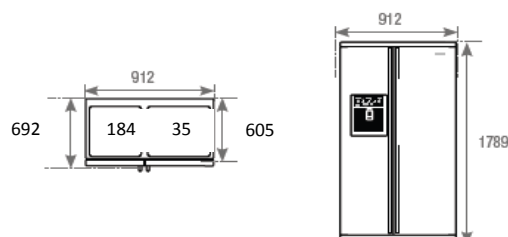

* visuel non contractuel.