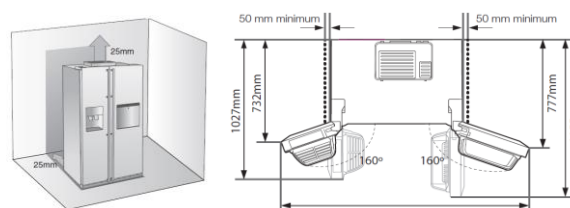

## Fabrique de glace intégrée à la porte

La fabrique de glace est intégrée directement dans la porte du congélateur et contribue au gain de place dans la partie congélateur. Elle contient 2Kg de glaçons.

## Spécifications techniques

Largeur (mm)	Produit / Emballage	912/974
Hauteur (mm)	Produit / Emballage	1789/1907
Profondeur (mm)	Produit (Hors poignées) / Emballage	692/776
	Produit (Hors portes)	605
Poids (kg)	Produit / Emballage	123/133
Coloris portes		Inox Premium
Code EAN		8 806 086 204 446