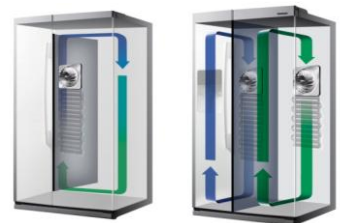

### Un Nouveau design Premium

- Classe énergétique A+
- Froid ventilé intégral
- Twin Cooling + System™
- Distributeur d'eau, glaçons et glace pilée
- Home Bar
- Poignées à dépression intégrées

#### Twin Cooling +™

Le TWIN COOLING SYSTEM gère indépendamment le réfrigérateur et le congélateur: un seul compresseur alimente chaque compartiment qui dispose de son propre ventilateur. Cette régulation indépendante des deux compartiments, sans aucune circulation d'air entre les deux, permet de maintenir un taux d'humidité adéquat dans le réfrigérateur.

## Fabrique de glace intégrée à la porte

La fabrique de glace est intégrée directement dans la porte du congélateur et contribue au gain de place dans la partie congélateur. Elle contient 2Kg de glaçons.