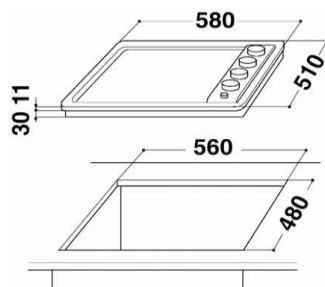

Plaque de Cuisson Gaz - AKM 261

Existe en Blanc AKM 261 WH
Existe en Noir AKM 261 NB
Existe en inox AKM 261 IX

Table de cuisson

Largeur	60 cm
Plan de cuisson	
Nombre de foyers	4
Gaz	3
Electrique	1
Puissance des foyers	
Avant gauche	gaz rapide Ø 91 mm 3000 W
Arrière gauche	électrique Ø 145 mm 1500 W
Avant droit	gaz auxiliaire Ø 45 mm 1000 W
Arrière droit	gaz semi-rapide Ø 64mm 1650 W

Equipements

Commande	Latérale
Allumage une main	Oui
Bouton clé	Oui
Thermocouple=sécurité coupe-gaz	Oui
Brûleur gaz à flamme pilote	Oui
Bougie d'allumage intégré dans la couronne du brûleur	Oui
Robinets progressifs	Non
Grilles individuelles et chapeaux de brûleurs émaillés	Oui
Grilles à dégagement total finition mate	Oui

Dimensions (HxLxP) en cm

du produit	4,1x59x50
découpe du plan de travail	3x56x48
avec emballage	18x67x59,5
Poids net/avec emballage (en kg)	7,5/8
Alimentation électrique 220-230V/50Hz	Oui
Fusible (A) 10	10

AKM 261 WH • EAN 8003437933110 • 12 NC 8571 261 29510

AKM 261 NB • EAN 8003437933127 • 12 NC 8571 261 29520

AKM 261 IX • EAN 8003437933103 • 12 NC 8571261 29500