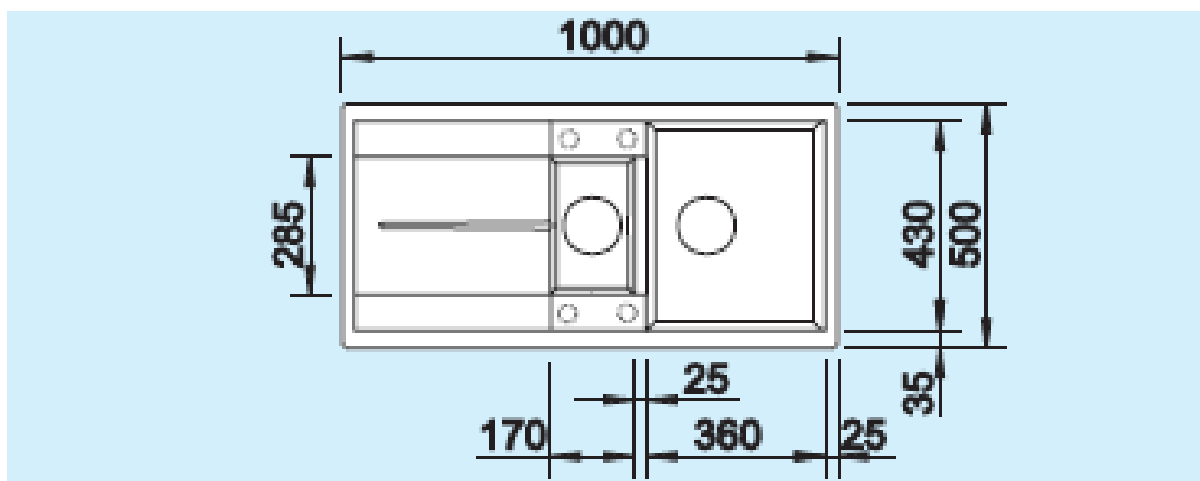

BLANCOMETRA 6 S

SILGRANIT CLEAN

L'évier SILGRANIT
„entrée de gamme”
pour sous-meuble de 60 cm

- Une grande cuve très profonde + un bac complémentaire pour les petits travaux.
- Grand égouttoir cannelé, très pratique.
- Bondes à panier Ø 90 mm manuelles inox.

SILGRANIT □ CLEAN

Avec bondes à panier Ø 90 mm manuelles inox
et siphon Ø 40 mm à culot démontable avec
1 prise machine à laver

Dimensions

de la cuve : 430 x 360 x 190

du vide-sauce : 285 x 170 x 130

pour la découpe : 980 x 480 - R15

60 cm

Coloris

Référence
réversible

alumétallic

513 231

blanc

513 232

gris pierre