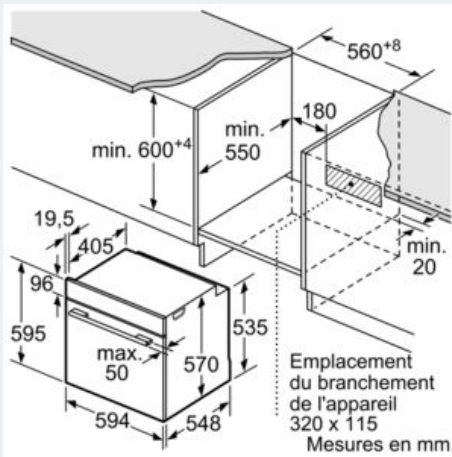

##### Données techniques

Couleur de la façade : Blanc  
 Type de construction : Encastrable  
 Système de nettoyage intégré : Pyrolyse  
 Niche d'encastrement (mm) : 585 x 560 x 550  
 Dimensions du produit (mm) : 595 x 594 x 548  
 Dimensions du produit emballé (mm) : 675 x 660 x 690  
 Matériau du bandeau : Verre  
 Matériau de la porte : Verre  
 Poids net (kg) : 42,0  
 Volume utile du four : 71  
 Mode de cuisson : Chaleur tournante, Convection naturelle, Gril air pulsé, Gril grande surface, Heißluft sanft  
 Matériau de la cavité : Other  
 Contrôle de température : Pas de réglage de la température  
 Nombre de lampe(s) : 1  
 Certificats de conformité : CE, VDE  
 Longueur du cordon électrique (cm) : 120  
 Code EAN : 4242003799369  
 Number of cavities (2010/30/EC) : 1  
 Classe énergétique - NOUVEAU (2010/30/CE) : A  
 Energy consumption per cycle conventional (2010/30/EC) : 0,99  
 Energy consumption per cycle forced air convection (2010/30/EC) : 0,81  
 Indice de classe énergétique - NOUVEAU (2010/30/CE) : 95,3  
 Puissance maximum de raccordement électrique (W) : 3600  
 Intensité (A) : 16  
 Tension (V) : 220-240  
 Fréquence (Hz) : 50; 60  
 Type de prise : Fiche cont.terre/Gard.fil ter.

**Informations techniques :**

- Classe d'efficacité énergétique: A
- Câble de raccordement : 120 cm
- Puissance totale de raccordement : 3.6 kW
- Tension nominale : 220 - 240 V

**Accessoires :**

- 1 x grille, 1 x lèche-frite pour pyrolyse

**iQ300**  
**HB573ABV0 Blanc**  
**Four encastrable**

Cotes

Montage avec une table de cuisson.