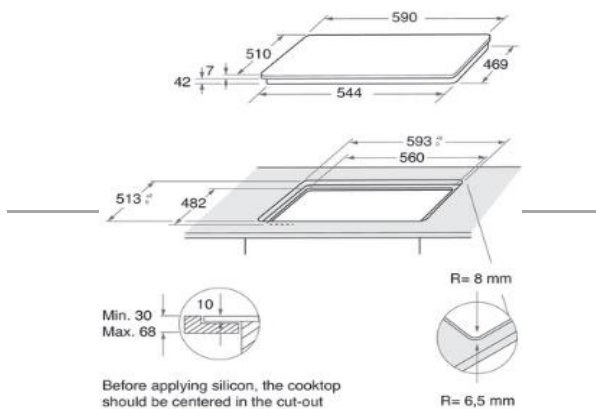

Référence
GOB616NB

12 NC
859991590820

EAN
8003437605369