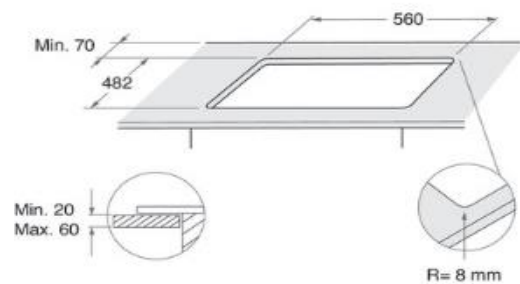

Référence
GOB616NB

12 NC
859991590820

EAN
8003437605369