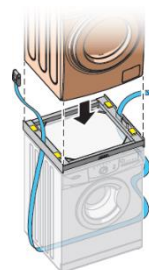

## KIT DE SUPERPOSITION UNIVERSEL POUR LAVE-LINGE ET SÈCHE-LINGE

Le kit de superposition fixe universel permet un gain d'espace et la création d'un espace de rangement pour accessoires, une haute stabilité et la possibilité de poser son linge, grâce à :

- une structure **ultra-résistante en technopolymère** renforcée avec 4 bords rigides ;
- une **sangle de sécurité** de 6 mètres avec une boucle métallique incluse, avec **passage dans la structure** ;
- la possibilité **d'unir le kit** au lave-linge avec **des vis** si le top est en bois ;
- Un tiroir en **technopolymère** avec un **système coulissant de rail** en métal et une poignée pour le tirer.

### *Une grande compatibilité !*

- **Compatible avec des machines à hublot standards** (60 x 60 cm) **ou compactes** (60 x 45 cm) grâce à sa taille universelle, la structure peut s'adapter à la profondeur du lave-linge.
- Le design de la structure permet **l'ouverture de tous les types de bacs** à détergent et de rinçage.