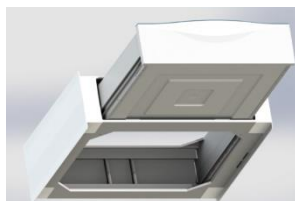

## KIT DE SUPERPOSITION UNIVERSEL POUR LAVE-LINGE ET SÈCHE-LINGE

Le kit de superposition fixe universel permet un gain d'espace et la création d'un espace de rangement pour accessoires, une haute stabilité et la possibilité de poser son linge, grâce à :

- une structure **ultra-résistante en technopolymère** renforcée avec 4 bords rigides ;
- une **sangle de sécurité** de 6 mètres avec une boucle métallique incluse, avec **passage dans la structure** ;
- la possibilité **d'unir le kit** au lave-linge avec **des vis** si le top est en bois ;
- Un tiroir en **technopolymère** avec un **système coulissant de rail** en métal et une poignée pour le tirer.

### *Une grande compatibilité !*

- **Compatible avec des machines à hublot standards** (60 x 60 cm) **ou compactes** (60 x 45 cm) grâce à sa taille universelle, la structure peut s'adapter à la profondeur du lave-linge.
- Le design de la structure permet **l'ouverture de tous les types de bacs** à détergent et de rinçage.