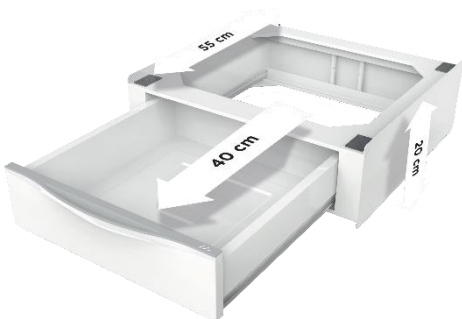

# BASE TORRE EXTRA

## KIT DE SUPERPOSITION UNIVERSEL POUR LAVE-LINGE ET SÈCHE-LINGE

Le kit de superposition fixe universel permet un gain d'espace et la création d'un espace de rangement pour accessoires, une haute stabilité et la possibilité de poser son linge, grâce à :

- une structure **ultra-résistante en technopolymère** renforcée avec 4 bords rigides ;
- une **sangle de sécurité** de 6 mètres avec une boucle métallique incluse, avec **passage dans la structure** ;
- la possibilité **d'unir le kit** au lave-linge avec **des vis** si le top est en bois ;
- Un tiroir en **technopolymère** avec un **système coulissant de rail** en métal et une poignée pour le tirer.

### *Une grande compatibilité !*

- **Compatible avec des machines à hublot standards** (60 x 60 cm) **ou compactes** (60 x 45 cm) grâce à sa taille universelle, la structure peut s'adapter à la profondeur du lave-linge.
- Le design de la structure permet **l'ouverture de tous les types de bacs** à détergent et de rinçage.