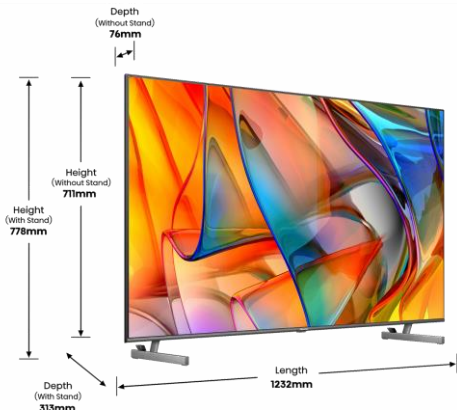

IMAGE

Taille de l'écran	55" – 139 cm
Résolution de l'écran	Ultra HD (3840x2160)
Technologie d'affichage	Mini LED
Fréquence native de la dalle	50Hz / 60Hz

TRAITEMENT DE L'IMAGE

HDR	Oui
Compatibilité formats HDR	Dolby Vision, HDR10+, HDR10, HLG
Pic de luminosité	600
Processeur	Quad Core
ULED (Mini LED)	Oui
Local-dimming	Oui (120 zones)
Capteur de luminosité	Oui
Compensation de mouvement (MEMC)	Oui
Upscaling Ultra HD	Oui
Spectre Colorimétrique Elargi	Oui
Quantum Dot (QLED)	Oui
Compatible couleurs 10 bits	Oui
Format de décodage	HEVC (H.265), VP9, H.264, MPEG4, MPEG2, AV1
Mode(s) Cinéma	Oui
Mode Filmmaker	-
IMAX Enhanced	-
Mode Sport	Oui
Mode Jeu	Oui, Mode Jeu Plus
Input lag en Mode Jeu	<20 ms
FreeSync Premium	-

CONNECTIQUES

Prises HDMI	3 x HDMI 2.0
Dont HDMI compatible ARC/eARC	1
Compatible VRR (Variable refresh rate)	Oui
Compatible Mode Jeu Auto (ALLM)	Oui
Prises USB Multimédias	2
Sortie Audio S/PDIF	1 (mini)
Entrée Audio (L/R)	1
Prise casque	1
Prises antennes	2
Entrée Composite (AV)	1 (mini)
Ethernet (RJ45)	1

RECEPTION ET FONCTIONNALITE

Tuner	DVB-T2/C/S2
Certification Fransat	Oui*
Hbbtv	Oui
Common Interface (CI+)	Oui
Contrôle Parental	Oui
PVR	Oui
Timeshift	Oui
Mode Hôtel	Oui

DESIGN

Finesse du cadre	Sans bord
Finition	Métal – Noir
Pied central	-
Système de management des câbles	Oui

SMART TV

Smart TV	Oui (Vidaa U6)
Assistant vocal intégré	Oui (Alexa / VIDAA Voice)
Contrôle vocal via télécommande	Oui
Navigateur internet	Oui
Lecteur multimédia	Oui (Vidéo/Audio/Photo)
Wifi intégré	Oui
Bluetooth	Oui (Audio, Souris, Clavier)
Partage de contenus (DLNA)	Oui
Partage d'écran	Oui (PC, Tablette, Mobile)
Airplay2	Oui
Magasin d'applications	Oui
Mode d'image automatique via IA	Oui
Vidaa ART	Oui
Applications en accès direct sur la télécommande	Oui (Netflix, Youtube, Prime Vidéo, Rakuten.tv, Disney+, Canal+, Plex, Deezer, RMC Sport, NBA, Vidaa TV et Molotov)

SON

Puissance des haut-parleurs	2 x 10 W
Effet surround	Oui (DTS Virtual:X™)
Dolby Atmos	Oui
Dolby Audio	Oui
Compatibilité AC-4	Oui
Égaliseur	Oui (Paramètres avancés)

FORMATS SUPPORTÉS

Vidéo	.avi, .mp4, .mov, .mkv, .mpeg, .mjpeg, .vob, .flv, .vbm, .ogm
Audio	.wma, .mp4, .FLAC, .MP2, .MP3 music (mp3 aac wma wav)
Image	.jpeg, .bmp, .PNG, .GIF

DONNEES ENERGETIQUE

Alimentation	100V-240V 50Hz
Classe énergétique en SDR	G
Classe énergétique en HDR	G
Consommation en veille	≤0.5 W
Consommation en SDR	84 kWh/1000h
Consommation en HDR	140 kWh/1000h
Quantité de mercure	0 mg
Présence de plomb	Oui
Arrêt programmable	Oui
Mise en veille automatique	Oui

ACCESSOIRES FOURNIS

Télécommande	Télécommande vocale (ERF2L36H)
Piles pour télécommande	AAAx2
Compatibilité fixation VESA (mm)	400 x 200 mm
Câble d'alimentation	Oui

SPECIFICITES TECHNIQUES

Référence	55U69KQ
EAN	6942147492918
Dimension du carton (L*P*H, en mm)	1362x145x831 mm
Dimension du produit avec les pieds	1233x290x780 mm
Dimension du produit sans les pieds	1232x76x711 mm
Écartement du/des pied(s)	1005 mm
Poids du produit + carton	20.2 kg
Poids du produit avec pieds	15.3 kg
Poids du produit sans pieds	14.4 kg

*1 peut ne pas être disponible au moment de l'achat

Fiche produit préliminaire, visuels non contractuels, informations sujettes à modification