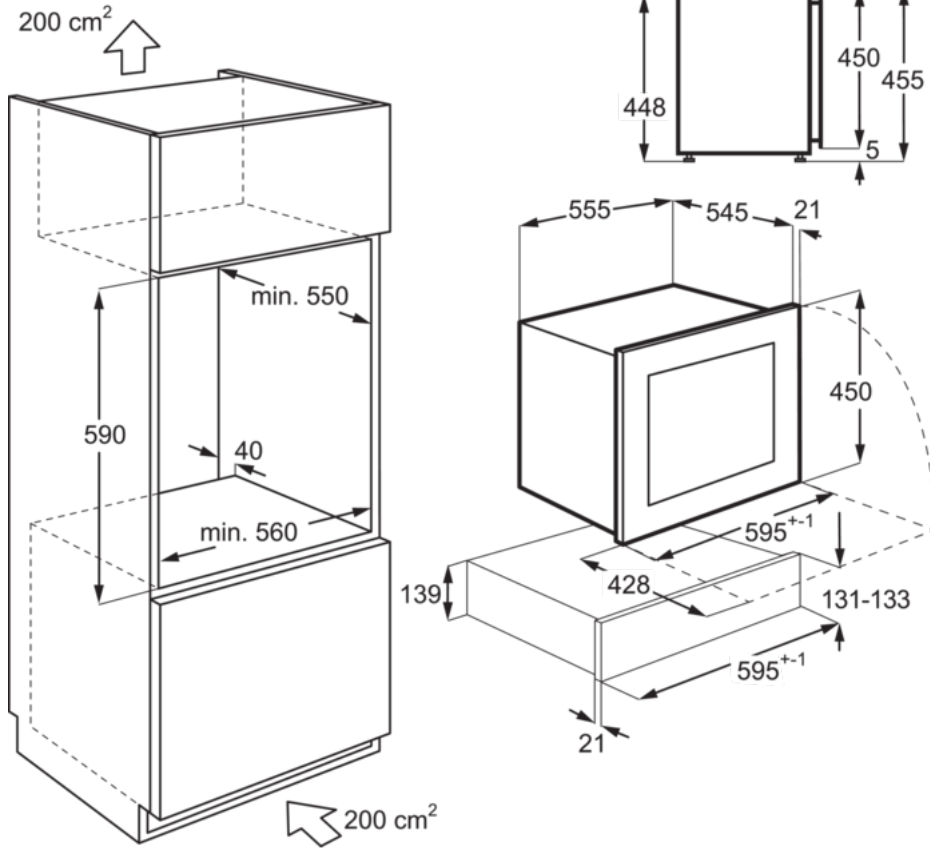

KWE884520M Cave à vin

PSGBWC180DE00001