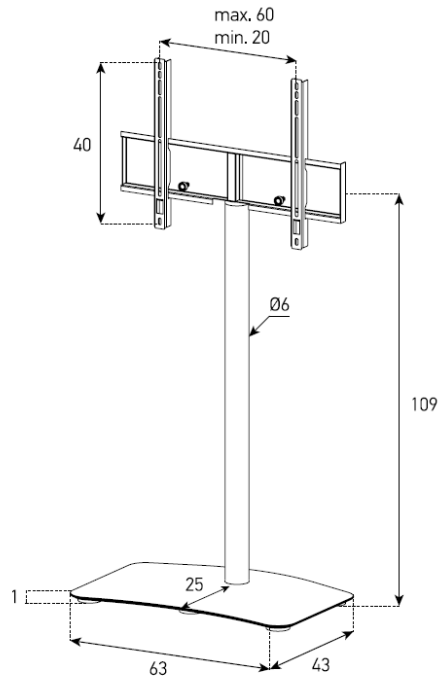

PIED TV ORIENTABLE

CARACTÉRISTIQUES

- Pour TV de 40 à 65" (102 à 165 cm)
- Compatible VESA 200-300-400-600x400
- Poids maximum supporté : 45 kg
- Orientation : +/- 24°
- Colonne cache-câbles
- Crémaillères multi-crans pour ajuster la hauteur du TV (3 niveaux)
- Visserie pour écran TV fournie

Rotation +/- 24°

Crémaillères multi-crans pour ajuster la hauteur du TV (3 niveaux).

MONTAGE FACILE
GEMAKKELIJK TE MONTEREN
MONTAJE FÁCIL

2 ANS DE GARANTIE
JAAR GARANTIE
AÑOS DE GARANTÍA

Désignation

FTVS 600