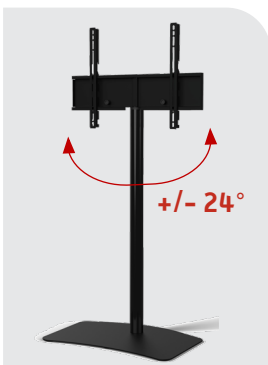

PIED TV ORIENTABLE

CARACTÉRISTIQUES

- Pour TV de 40 à 65" (102 à 165 cm)
- Compatible VESA 200-300-400-600x400
- Poids maximum supporté : 45 kg
- Orientation : +/- 24°
- Colonne cache-câbles
- Crémaillères multi-crans pour ajuster la hauteur du TV (3 niveaux)
- Visserie pour écran TV fournie

Rotation +/- 24°

Crémaillères multi-crans pour ajuster la hauteur du TV (3 niveaux).

MONTAGE FACILE
GEMAKKELIJK TE MONTEREN
MONTAJE FÁCIL

2 ANS DE GARANTIE
JAAR GARANTIE
AÑOS DE GARANTÍA

Désignation

FTVS 600