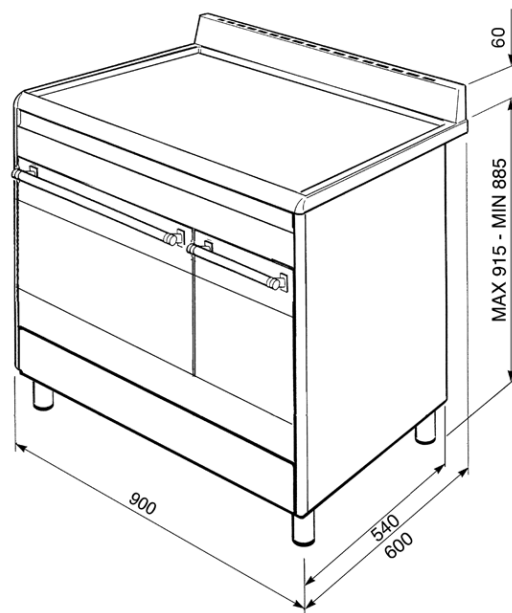

Supports latéraux en métal

Double éclairage halogène

Porte froide quatre vitres

Puissance gril : 2,70 kW

Consommation d'énergie en convection forcée : 0,89 kWh

Consommation d'énergie en convection naturelle : 1,09 kWh

ACCESSOIRES :

1 lèchefrite (profondeur 40 mm)

1 lèchefrite (profondeur 20 mm) avec grille intégrée

1 grille

PETIT FOUR ELECTRIQUE STATIQUE, EMAIL LISSE :
4 modes de cuisson

Nettoyage manuel easy-to-clean
Thermostat réglable de 50°C à 260°C
Volume net 35 litres, brut 36 litres
4 niveaux de cuisson
Porte tempérée, triple vitre
Puissance gril : 2,00 kW