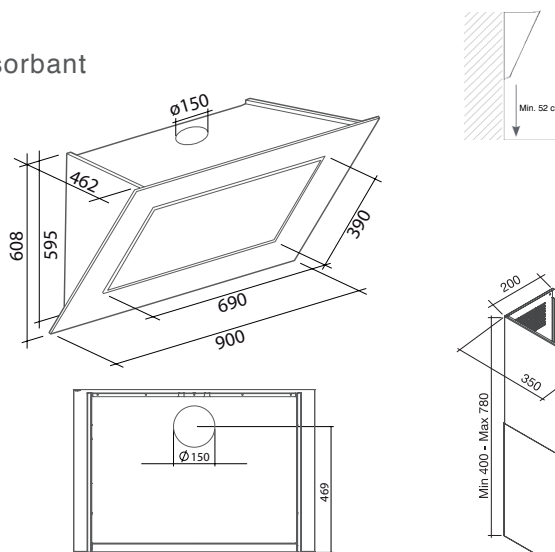

Quasar Vetro

Murale 90 cm noire

Collection Inclinaées

Hotte décorative

Commandes sensibles
rétro-éclairées

Façade verre

Aspiration périmétrale

*Hotte couture

Moteur et Commandes	800 m ³ /h P.OTT. 4 vel
Filtres	"Base" 289x326 mm À charbon actif 114163
Éclairage	LED 3x1,2 W
Distance maximale du plan de travail	52 cm

Emplacement de l'évacuation pour extraction horizontale