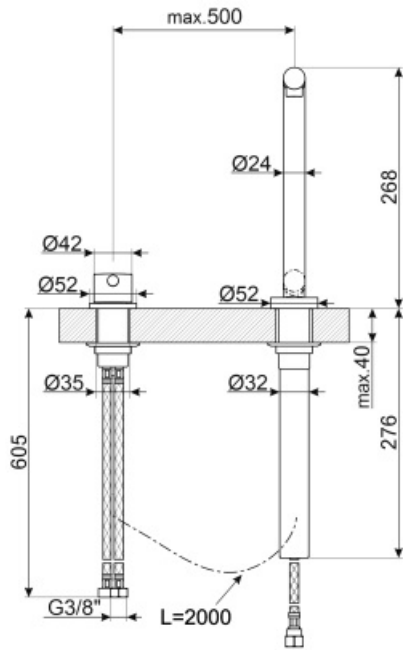

## MTD5CR

Famille  
Matériau  
Bras rotatif  
Rotation bras

Mitigeurs  
Laiton  
Oui  
360 °

## Technologie

Longueur tuyaux flexibles 500 mm  
Connexion tuyaux flexibles 3/8 "  
Type de cartouche 25 Ø  
Clapet anti-retour Oui  
Pression maximale 5 bar

Pression minimale 0,5 bar  
Pression optimale 3 bar  
Production d'eau (l/min) 8,5 l  
Diamètre trou mitigeur 35 mm

## Informations logistiques

Hauteur du produit 268 mm