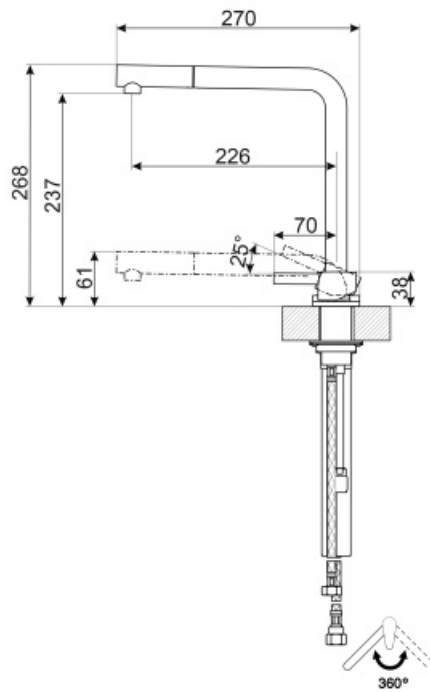

## MTD5CR

Famille  
Matériau  
Bras rotatif  
Rotation bras

Mitigeurs  
Laiton  
Oui  
360 °

## Technologie

Longueur tuyaux flexibles 500 mm  
Connexion tuyaux flexibles 3/8 "  
Type de cartouche 25 Ø  
Clapet anti-retour Oui  
Pression maximale 5 bar

Pression minimale 0,5 bar  
Pression optimale 3 bar  
Production d'eau (l/min) 8,5 l  
Diamètre trou mitigeur 35 mm

## Informations logistiques

Hauteur du produit 268 mm

## Symbols glossary (TT)

---

TELESCOPIQUE

Rotation du bec pivotant de 360°.

La douchette extractible permet d'augmenter le rayon d'action du mitigeur et elle est extrêmement polyvalente, pratique et confortable.